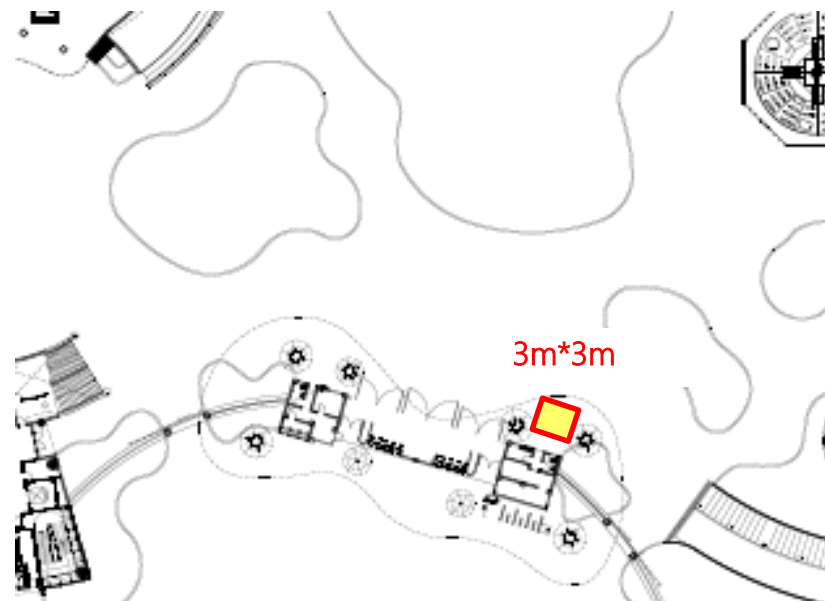

## A. 樹蛙表演場

圓形舞台、舞台尺寸:直徑9m 高0.7m、  
開放式階梯座位約計450席

附圖 13-2：臺北市立兒童新樂園(樹蛙表演場)－  
街頭藝人展演區間黃色區塊

## B. 1 樓飛船前方區域

使用表演場地範圍:9m\*10m

附圖 13-3：臺北市立兒童新樂園(1樓飛船前方)一  
街頭藝人展演區間黃色區塊

### 使用表演場地範圍:3m\*3m

附圖 13-4：臺北市立兒童新樂園(1樓售票處後方)－  
街頭藝人展演區間黃色區塊