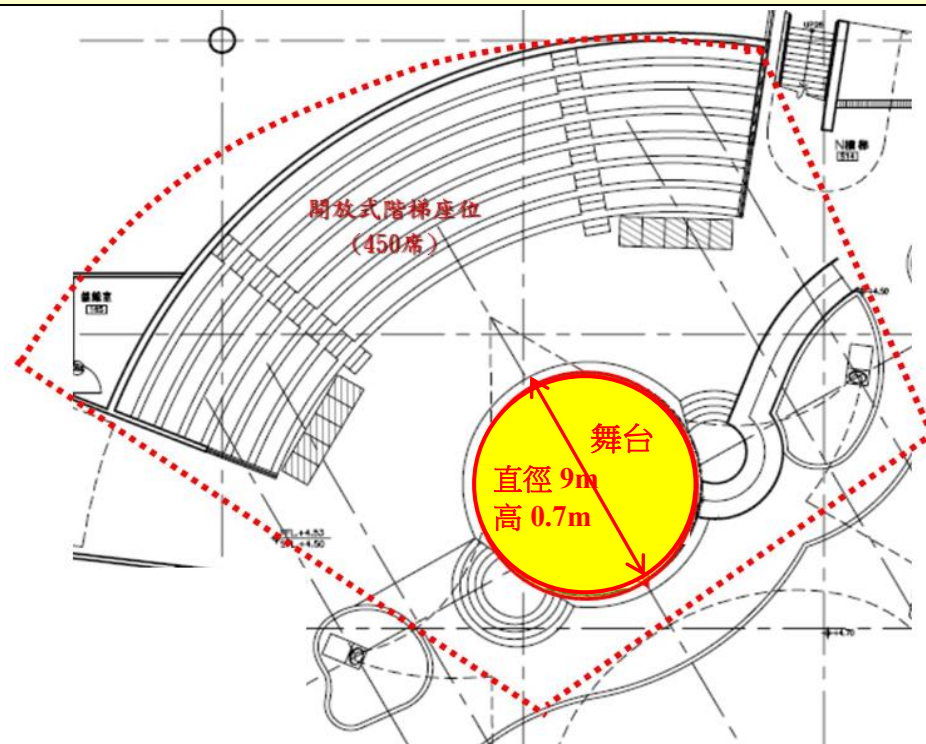

 : 擴音器聲音方向

 : 表演藝術類展演區

註：  
 1. 展演區A位置須靠近牆面及樹木，可使用空間約1.8\*1.8m  
 2. 展演區B位置須介於2顆路樹之間，並面向商店街

附圖4：捷運新北投站廣場—街頭藝人展演區

附圖 5：捷運士林站廣場--街頭藝人展演區

附圖 6：貓空纜車指南宮站戶外廣場－街頭藝人展演區（虛線框內）

（指南宮站地址：台北市文山區指南路三段 157 巷 200 號）

附圖7：捷運中正紀念堂站—街頭藝人展演區(虛線框內-距半圓弧型牆面4塊地磚之距離)

圖8：捷運西門站—街頭藝人展演區(虛線框內範圍)

附圖9：捷運東區地下街第2廣場—街頭藝人展演區（虛線框內）

附圖 11：捷運北投站廣場—街頭藝人展演區（虛線框內）

臺北市文山區新光路 2 段

附圖 12：貓空纜車動物園站戶外廣場—街頭藝人展演區（虛線框內）

## A. 樹蛙表演場

圓形舞台、舞台尺寸:直徑9m 高0.7m、  
開放式階梯座位約計450席

附圖 13-2：臺北市立兒童新樂園(樹蛙表演場)－  
街頭藝人展演區間黃色區塊

## B. 1 樓飛船前方區域

使用表演場地範圍:9m\*10m

附圖 13-3：臺北市立兒童新樂園(1樓飛船前方)一  
街頭藝人展演區間黃色區塊