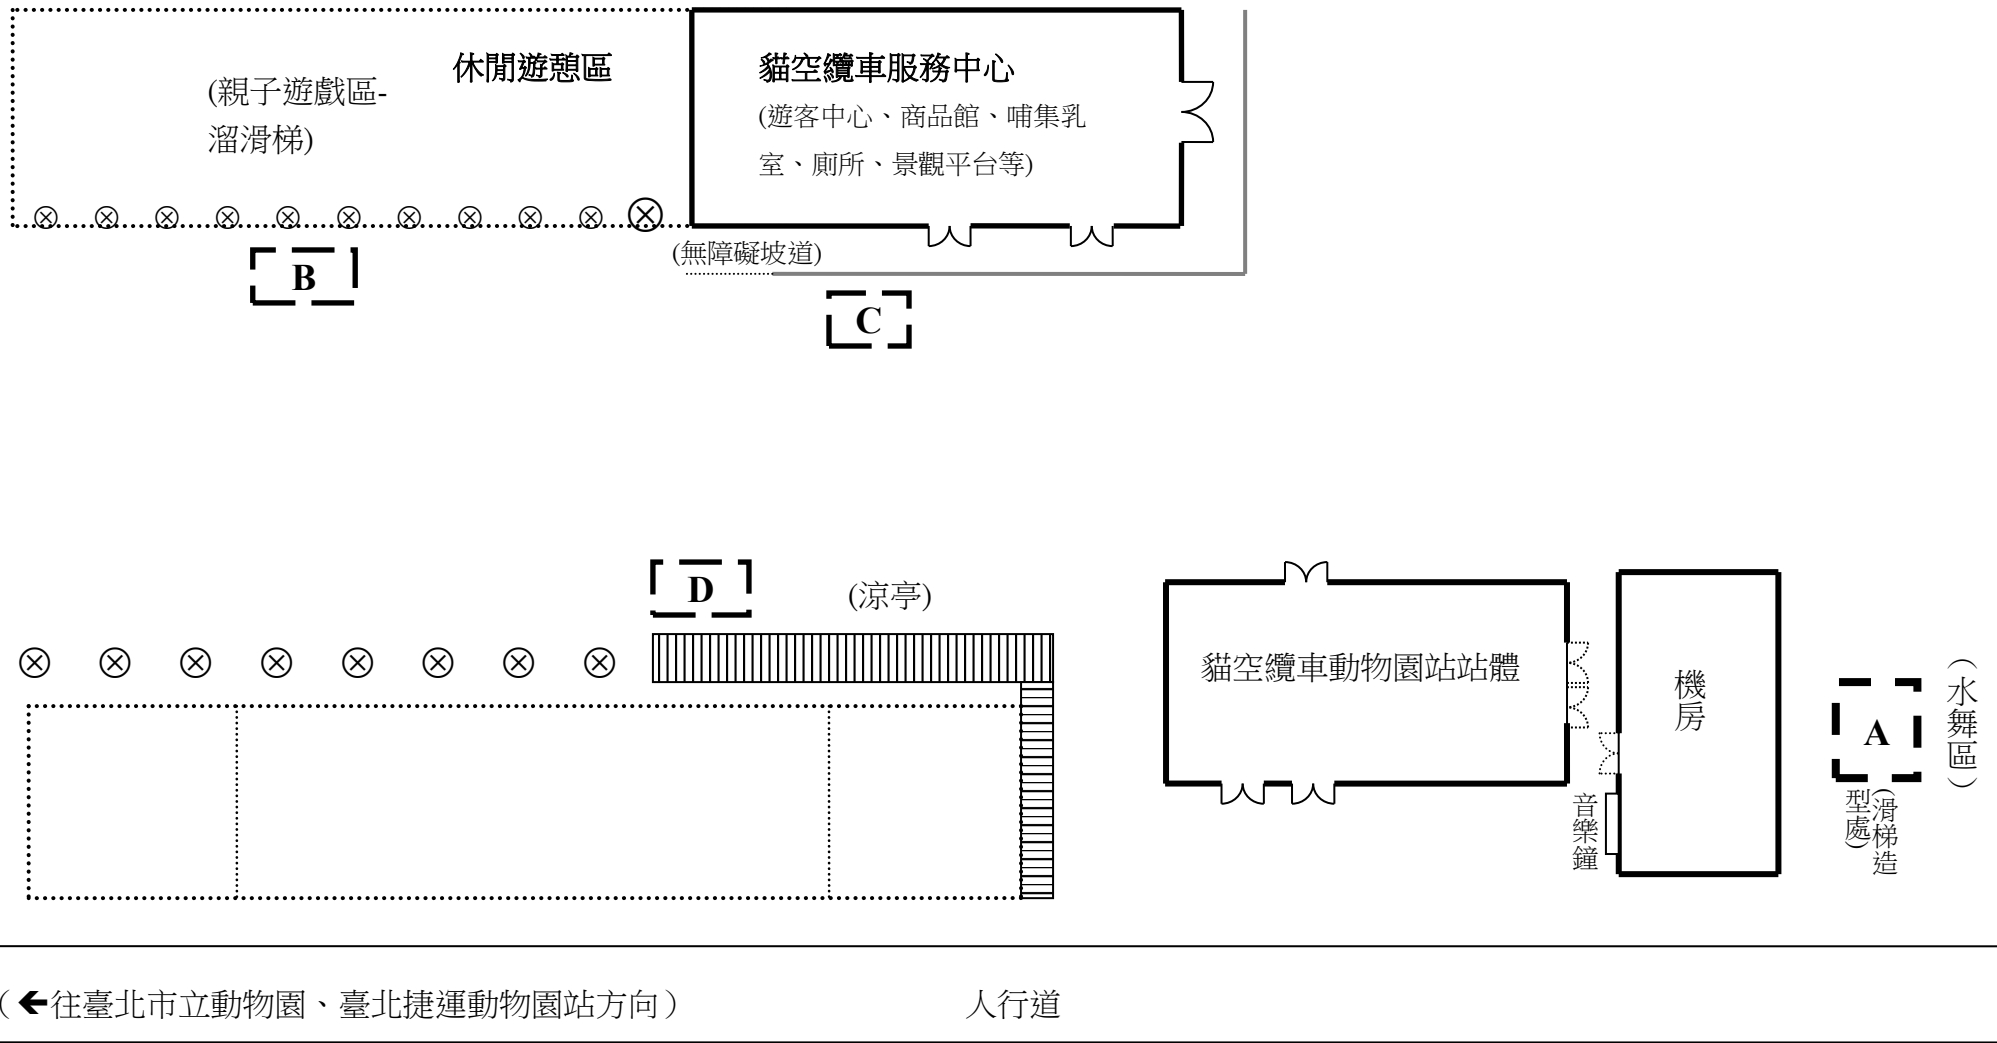

### 淡水站10號廣場

附圖1：捷運淡水站北穿堂 (非例假日) -街頭藝人展演區圖

( 中山路 )

(↑ 淡水河)

附圖2：捷運淡水站南穿堂-街頭藝人展演區

(中山路)

附圖3：捷運淡水站12號廣場、捷運紀念碑北側廊道及站後廣場草坪—街頭藝人展演區

3m  : 工藝藝術、視覺藝術類展演區

 : 擴音器聲音方向

 : 表演藝術類展演區

註：  
 1. 展演區A位置須靠近牆面及樹木，可使用空間約1.8\*1.8m  
 2. 展演區B位置須介於2顆路樹之間，並面向商店街

附圖4：捷運新北投站廣場—街頭藝人展演區

附圖 5：捷運士林站廣場--街頭藝人展演區

附圖 6：貓空纜車指南宮站戶外廣場－街頭藝人展演區（虛線框內）

（指南宮站地址：台北市文山區指南路三段 157 巷 200 號）

附圖7：捷運中正紀念堂站—街頭藝人展演區(虛線框內-距半圓弧型牆面4塊地磚之距離)

圖8：捷運西門站—街頭藝人展演區(虛線框內範圍)

附圖9：捷運東區地下街第2廣場—街頭藝人展演區（虛線框內）

附圖 11：捷運北投站廣場—街頭藝人展演區（虛線框內）

臺北市文山區新光路 2 段

附圖 12：貓空纜車動物園站戶外廣場—街頭藝人展演區（虛線框內）

## A. 樹蛙表演場

圓形舞台、舞台尺寸:直徑9m 高0.7m、  
開放式階梯座位約計450席

附圖 13-2：臺北市立兒童新樂園(樹蛙表演場)－  
街頭藝人展演區間黃色區塊