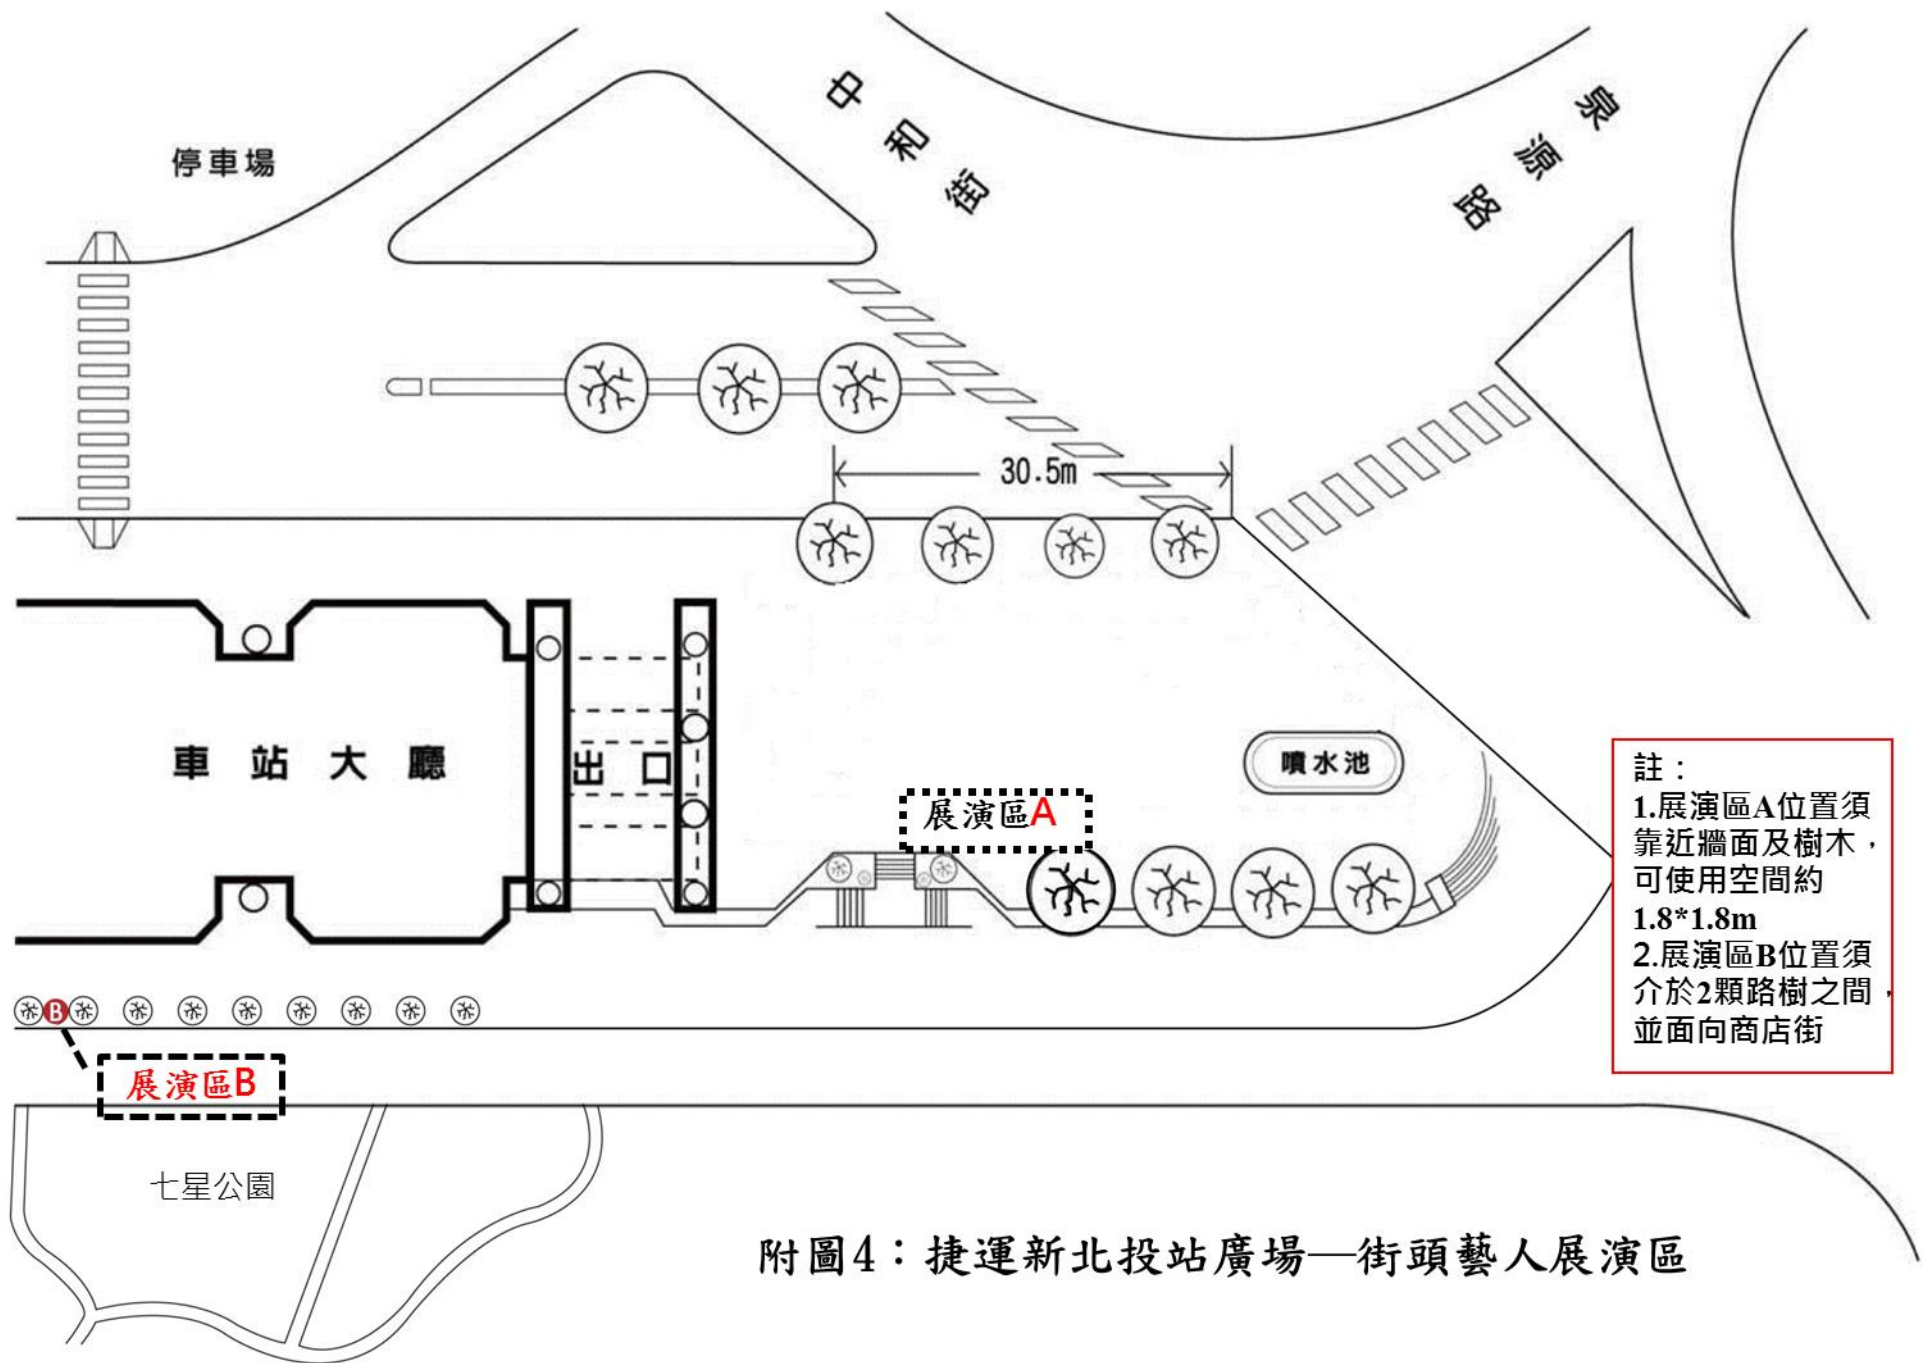

( ↑ 淡水河 )

### 淡水站10號廣場

附圖1：捷運淡水站北穿堂 (非例假日) -街頭藝人展演區圖

( 中山路 )

(↑ 淡水河)

附圖2：捷運淡水站南穿堂-街頭藝人展演區

(中山路)

附圖3：捷運淡水站12號廣場、捷運紀念碑北側廊道及站後廣場草坪—街頭藝人展演區

3m  : 工藝藝術、視覺藝術類展演區

 : 擴音器聲音方向

 : 表演藝術類展演區

註：  
 1. 展演區A位置須靠近牆面及樹木，可使用空間約1.8\*1.8m  
 2. 展演區B位置須介於2顆路樹之間，並面向商店街

附圖4：捷運新北投站廣場—街頭藝人展演區

附圖 5：捷運士林站廣場--街頭藝人展演區

附圖 6：貓空纜車指南宮站戶外廣場－街頭藝人展演區（虛線框內）

（指南宮站地址：台北市文山區指南路三段 157 巷 200 號）

附圖7：捷運中正紀念堂站—街頭藝人展演區(虛線框內-距半圓弧型牆面4塊地磚之距離)

圖8：捷運西門站—街頭藝人展演區(虛線框內範圍)

附圖9：捷運東區地下街第2廣場—街頭藝人展演區（虛線框內）

附圖 11：捷運北投站廣場—街頭藝人展演區（虛線框內）

臺北市文山區新光路 2 段

附圖 12：貓空纜車動物園站戶外廣場—街頭藝人展演區（虛線框內）