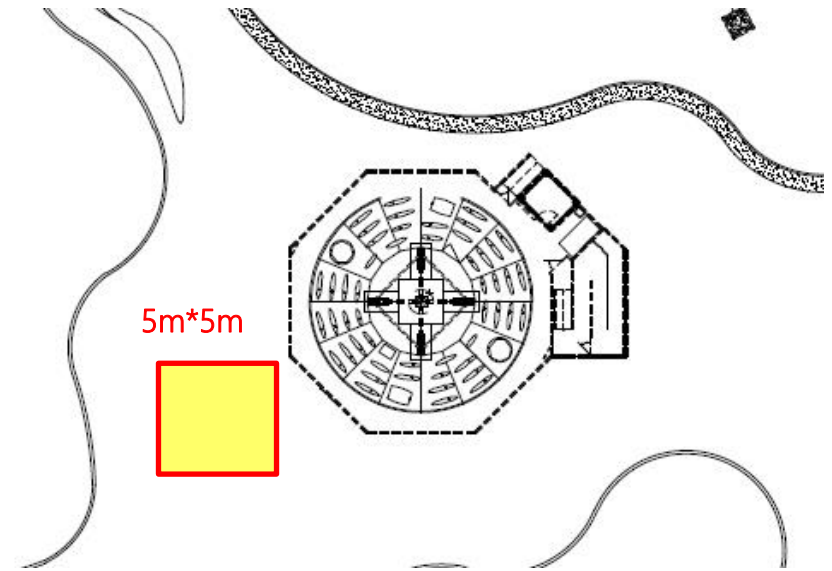

### 使用表演場地範圍:3m\*3m

附圖 13-4：臺北市立兒童新樂園(1樓售票處後方)－  
街頭藝人展演區間黃色區塊

## D. 1 樓保全室後方區域

使用表演場地範圍:3m\*3m

附圖 13-5：臺北市立兒童新樂園(1樓保全室後方)一  
街頭藝人展演區間黃色區塊

## E. 1 樓海洋總動員前方區域

使用表演場地範圍:5m\*5m

附圖 13-6：臺北市立兒童新樂園(1樓海洋總動員前方)－  
街頭藝人展演區間黃色區塊

### F. 3 樓摩天輪前方區域

使用表演場地範圍:10m\*10m

附圖 13-7：臺北市立兒童新樂園(3樓摩天輪前方)－街頭藝人展演區間黃色區塊