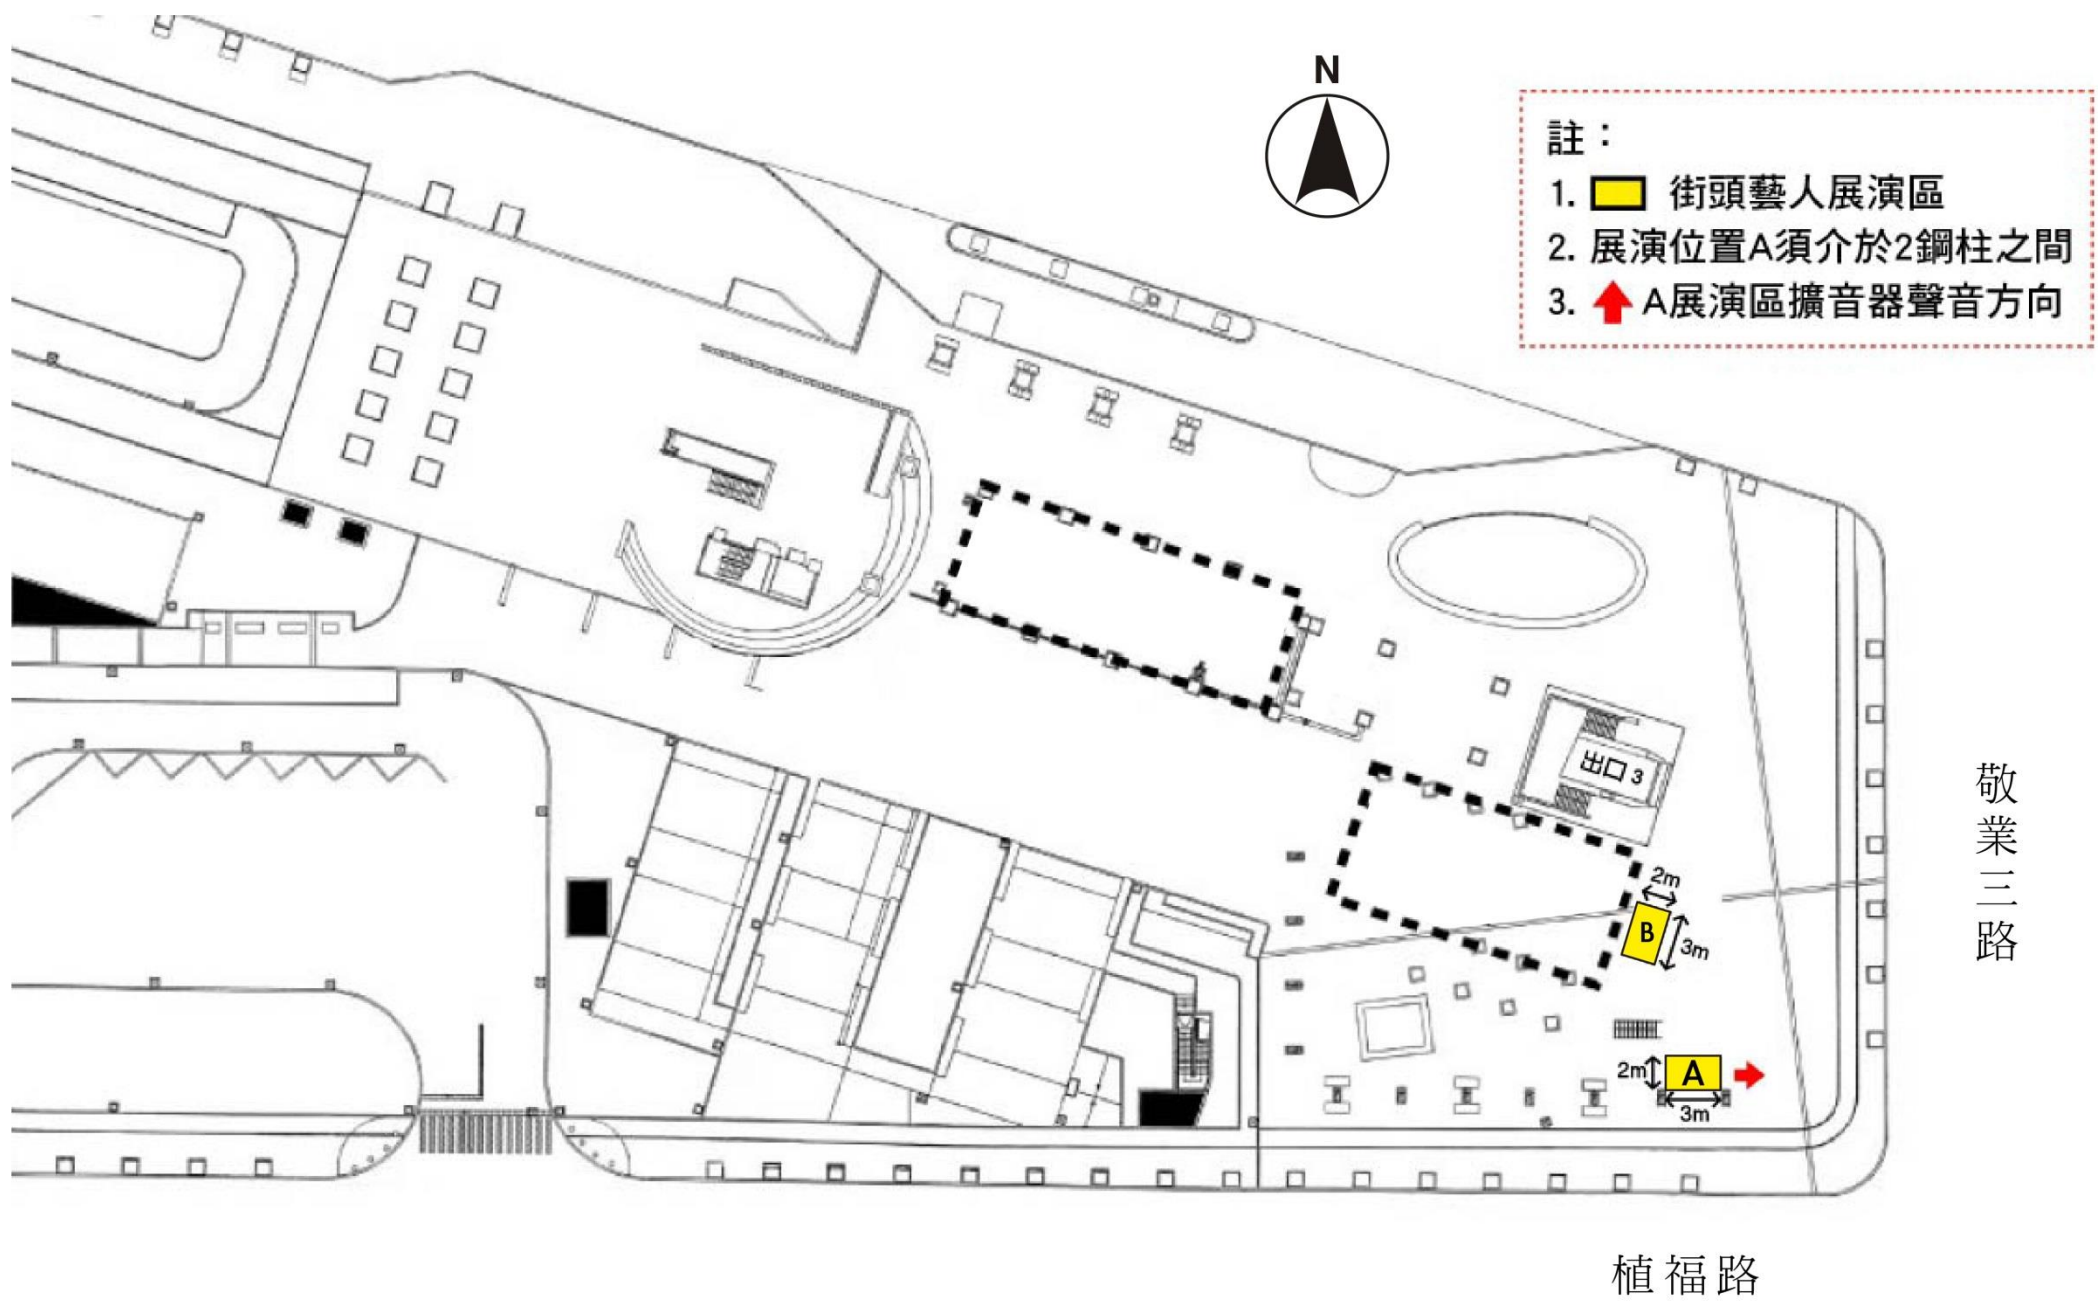

## E. 1 樓海洋總動員前方區域

使用表演場地範圍:5m\*5m

附圖 13-6：臺北市立兒童新樂園(1樓海洋總動員前方)－  
街頭藝人展演區間黃色區塊

### F. 3 樓摩天輪前方區域

使用表演場地範圍:10m\*10m

附圖 13-7：臺北市立兒童新樂園(3樓摩天輪前方)－街頭藝人展演區間黃色區塊

### G. 3 樓宇宙迴旋旁區域

使用表演場地範圍:6m\*6m

附圖 13-8：臺北市立兒童新樂園(3樓宇宙迴旋旁)－  
街頭藝人展演區間黃色區塊

附圖14：捷運劍南路站廣場—街頭藝人展演區(黃色區塊)

花博公園  
圓山園區

註：

1.  街頭藝人展演區
2. 展演位置須於2柱之間
3. ↑ 擴音器聲音方向

酒泉街

附圖15：捷運圓山站廣場—街頭藝人展演區(黃色區塊)

附圖16：捷運中山站廣場—街頭藝人展演區

附圖17：捷運大安森林公園站陽光大廳—街頭藝人展演區(黃色區塊)

附圖 18：龍門廣場(東區地下街出口 12)\_街頭藝人展演區(黃色區塊)

附圖 19：頂好廣場(東區地下街出口 14)\_街頭藝人展演區(黃色區塊)

附圖 20：捷運雙連站廣場\_街頭藝人展演區（紅框內）

中山北路 5 段

基河路