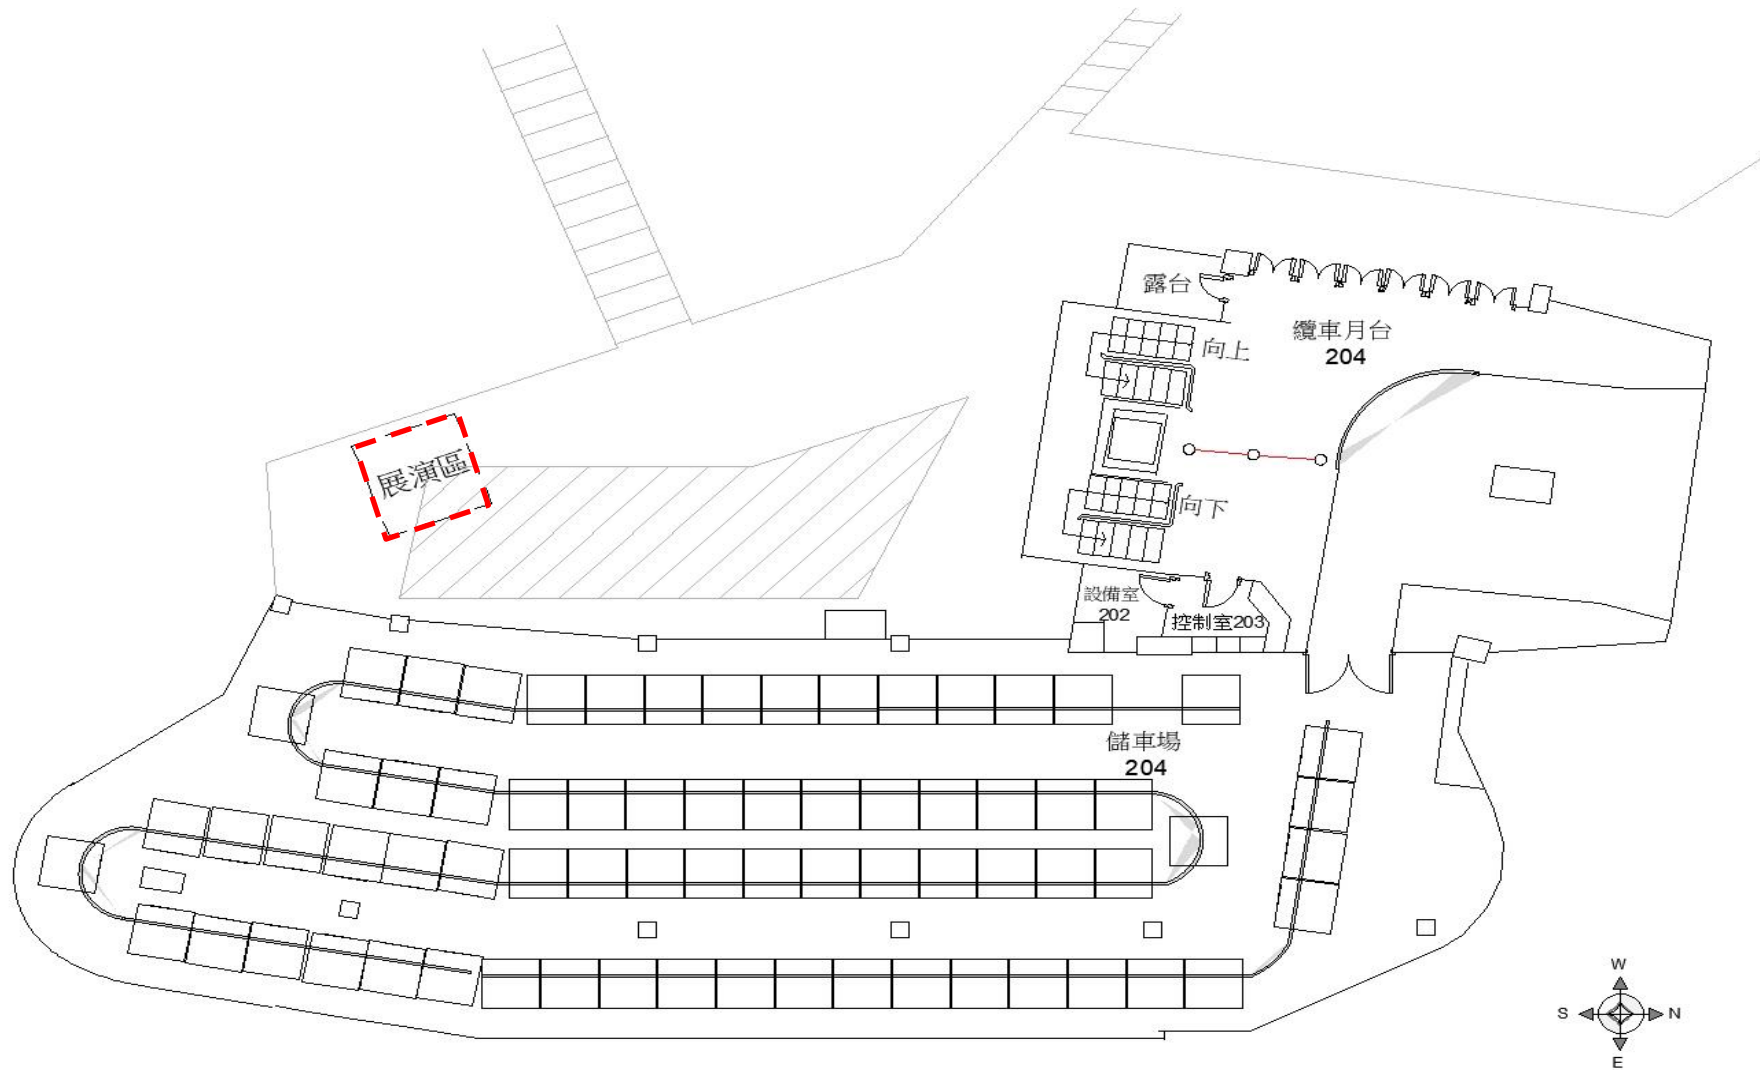

### G. 3 樓宇宙迴旋旁區域

使用表演場地範圍:6m\*6m

附圖 13-8：臺北市立兒童新樂園(3樓宇宙迴旋旁)－  
街頭藝人展演區間黃色區塊

附圖14：捷運劍南路站廣場—街頭藝人展演區(黃色區塊)

花博公園  
圓山園區

註：

1.  街頭藝人展演區
2. 展演位置須於2柱之間
3. ↑ 擴音器聲音方向

酒泉街

附圖15：捷運圓山站廣場—街頭藝人展演區(黃色區塊)

附圖16：捷運中山站廣場—街頭藝人展演區

附圖17：捷運大安森林公園站陽光大廳—街頭藝人展演區(黃色區塊)

附圖 18：龍門廣場(東區地下街出口 12)\_街頭藝人展演區(黃色區塊)

附圖 19：頂好廣場(東區地下街出口 14)\_街頭藝人展演區(黃色區塊)

附圖 20：捷運雙連站廣場\_街頭藝人展演區（紅框內）

中山北路 5 段

基河路

附圖 21：捷運劍潭站廣場\_街頭藝人展演區（紅框內）

附圖 22-1：貓空纜車貓空站戶外廣場一街頭藝人展演 A 區（虛線框內）

（貓空站地址：臺北市指南里 7 鄰指南路 3 段 38 巷 35 號）

G6-2F

附圖 22-2：貓空纜車貓空站戶外廣場街頭藝人展演B區（虛線框內）

（貓空站地址：臺北市指南里7鄰指南路3段38巷35號）