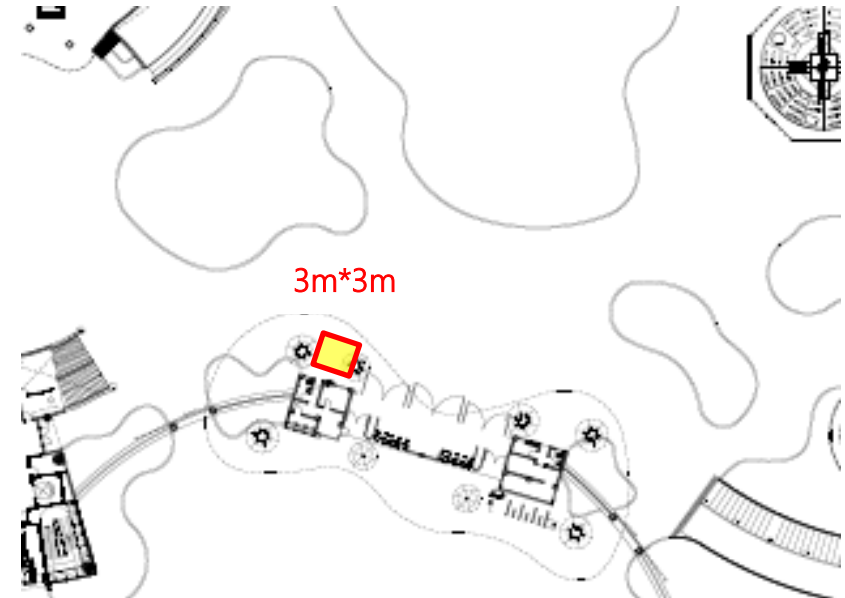

D. 1 樓保全室後方區域

使用表演場地範圍:3m*3m

附圖 13-5：臺北市立兒童新樂園(1樓保全室後方)一
街頭藝人展演區間黃色區塊