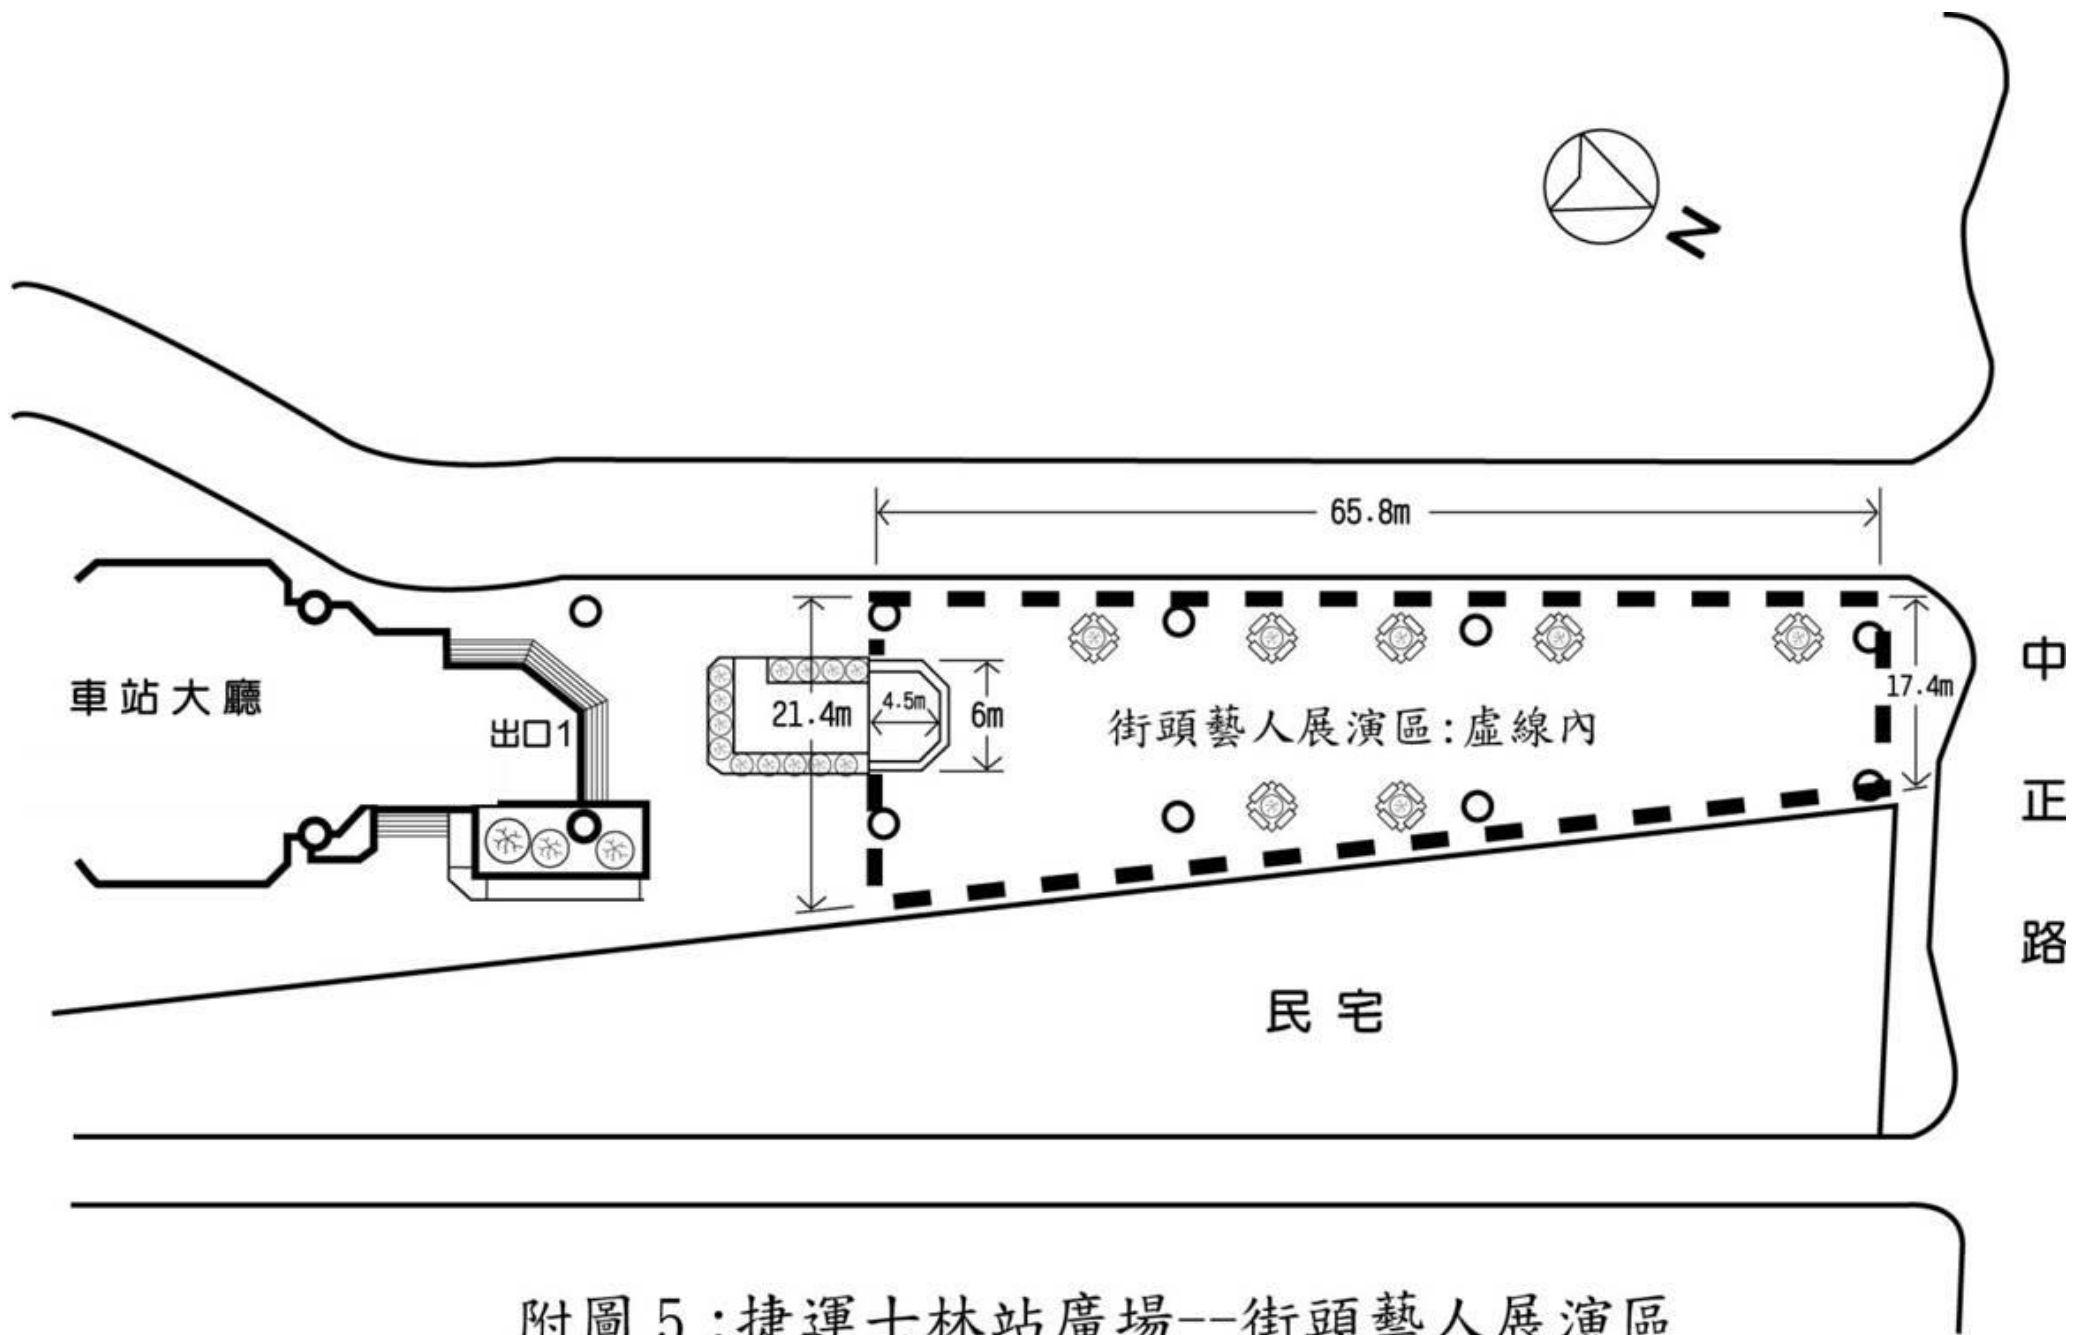

( ↑ 淡水河 )

### 淡水站10號廣場

附圖1：捷運淡水站北穿堂 (非例假日) -街頭藝人展演區圖

( 中山路 )

(↑ 淡水河)

附圖2：捷運淡水站南穿堂-街頭藝人展演區

(中山路)

附圖3：捷運淡水站12號廣場、捷運紀念碑北側廊道及站後廣場草坪—街頭藝人展演區

3m  : 工藝藝術、視覺藝術類展演區

 : 擴音器聲音方向

 : 表演藝術類展演區

註：  
 1. 展演區A位置須靠近牆面及樹木，可使用空間約1.8\*1.8m  
 2. 展演區B位置須介於2顆路樹之間，並面向商店街

附圖4：捷運新北投站廣場—街頭藝人展演區

附圖 5：捷運士林站廣場--街頭藝人展演區

附圖 6：貓空纜車指南宮站戶外廣場－街頭藝人展演區（虛線框內）

（指南宮站地址：台北市文山區指南路三段 157 巷 200 號）

附圖7：捷運中正紀念堂站—街頭藝人展演區(虛線框內-距半圓弧型牆面4塊地磚之距離)