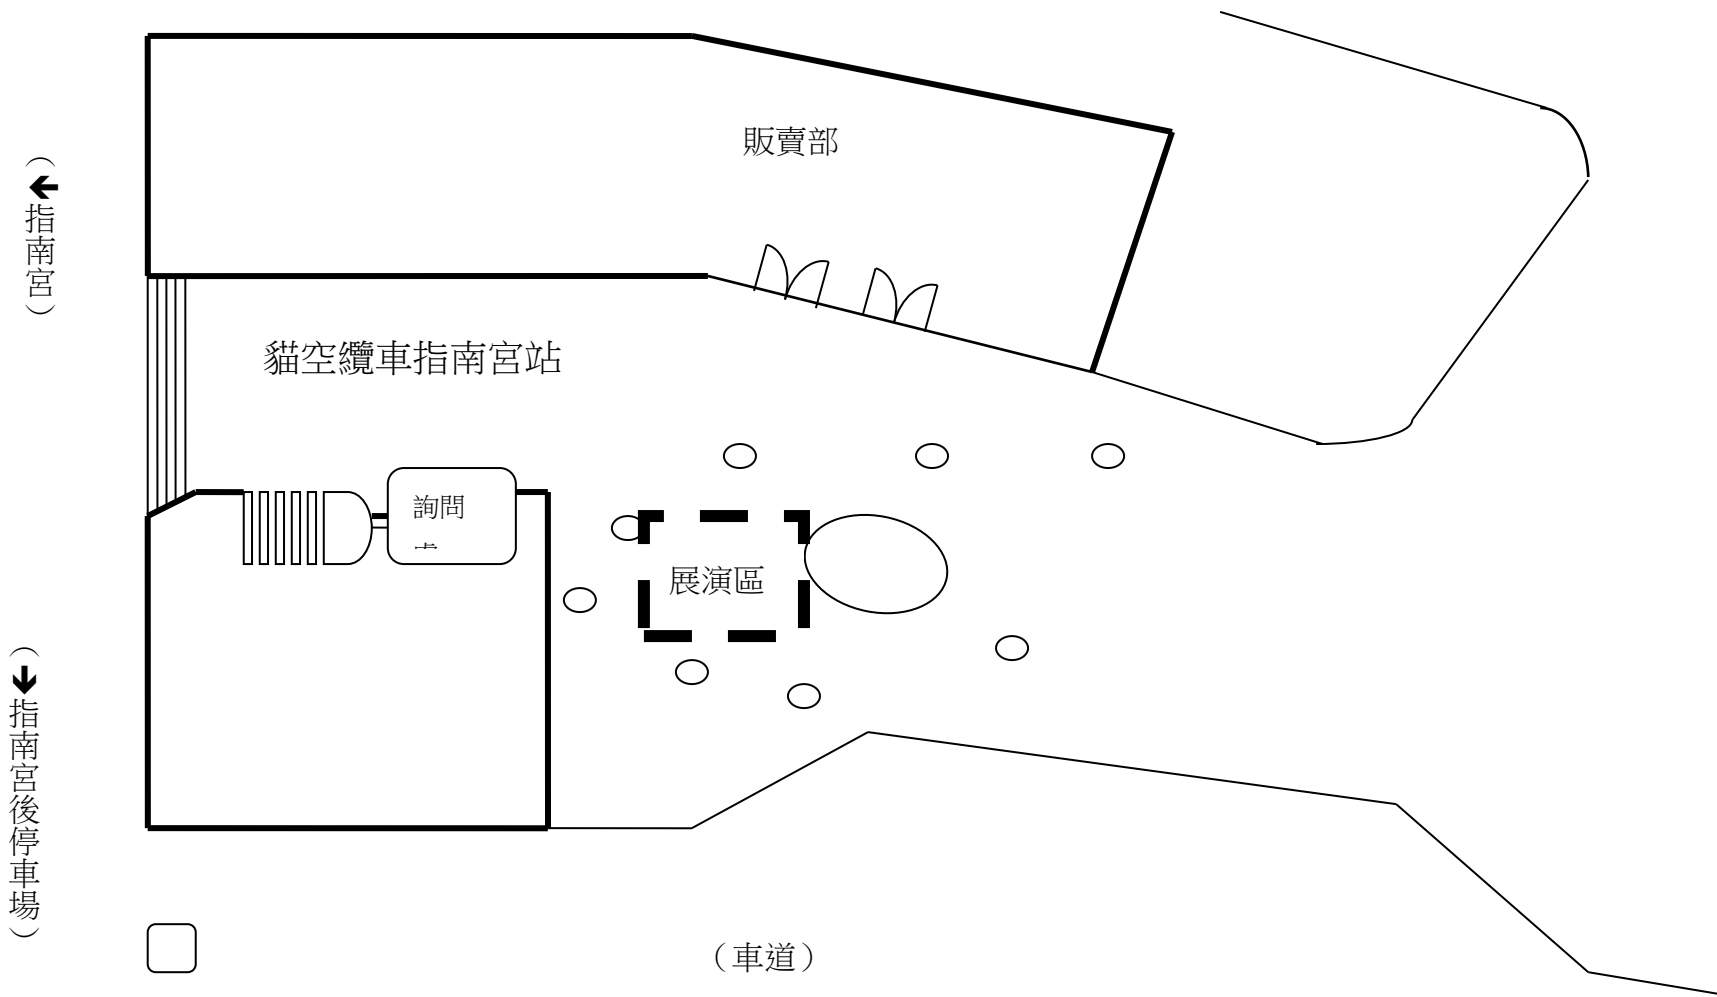

### 淡水站10號廣場

附圖1：捷運淡水站北穿堂 (非例假日) -街頭藝人展演區圖

( 中山路 )

(↑ 淡水河)

附圖2：捷運淡水站南穿堂-街頭藝人展演區

(中山路)

附圖3：捷運淡水站12號廣場、捷運紀念碑北側廊道及站後廣場草坪—街頭藝人展演區

3m  : 工藝藝術、視覺藝術類展演區

 : 擴音器聲音方向

 : 表演藝術類展演區

註：  
 1. 展演區A位置須靠近牆面及樹木，可使用空間約1.8\*1.8m  
 2. 展演區B位置須介於2顆路樹之間，並面向商店街

附圖4：捷運新北投站廣場—街頭藝人展演區

附圖 5：捷運士林站廣場--街頭藝人展演區

附圖 6：貓空纜車指南宮站戶外廣場－街頭藝人展演區（虛線框內）

（指南宮站地址：台北市文山區指南路三段 157 巷 200 號）

附圖7：捷運中正紀念堂站—街頭藝人展演區(虛線框內-距半圓弧型牆面4塊地磚之距離)

## A. 樹蛙表演場

圓形舞台、舞台尺寸:直徑9m 高0.7m、  
開放式階梯座位約計450席

附圖 13-2：臺北市立兒童新樂園(樹蛙表演場)－  
街頭藝人展演區間黃色區塊