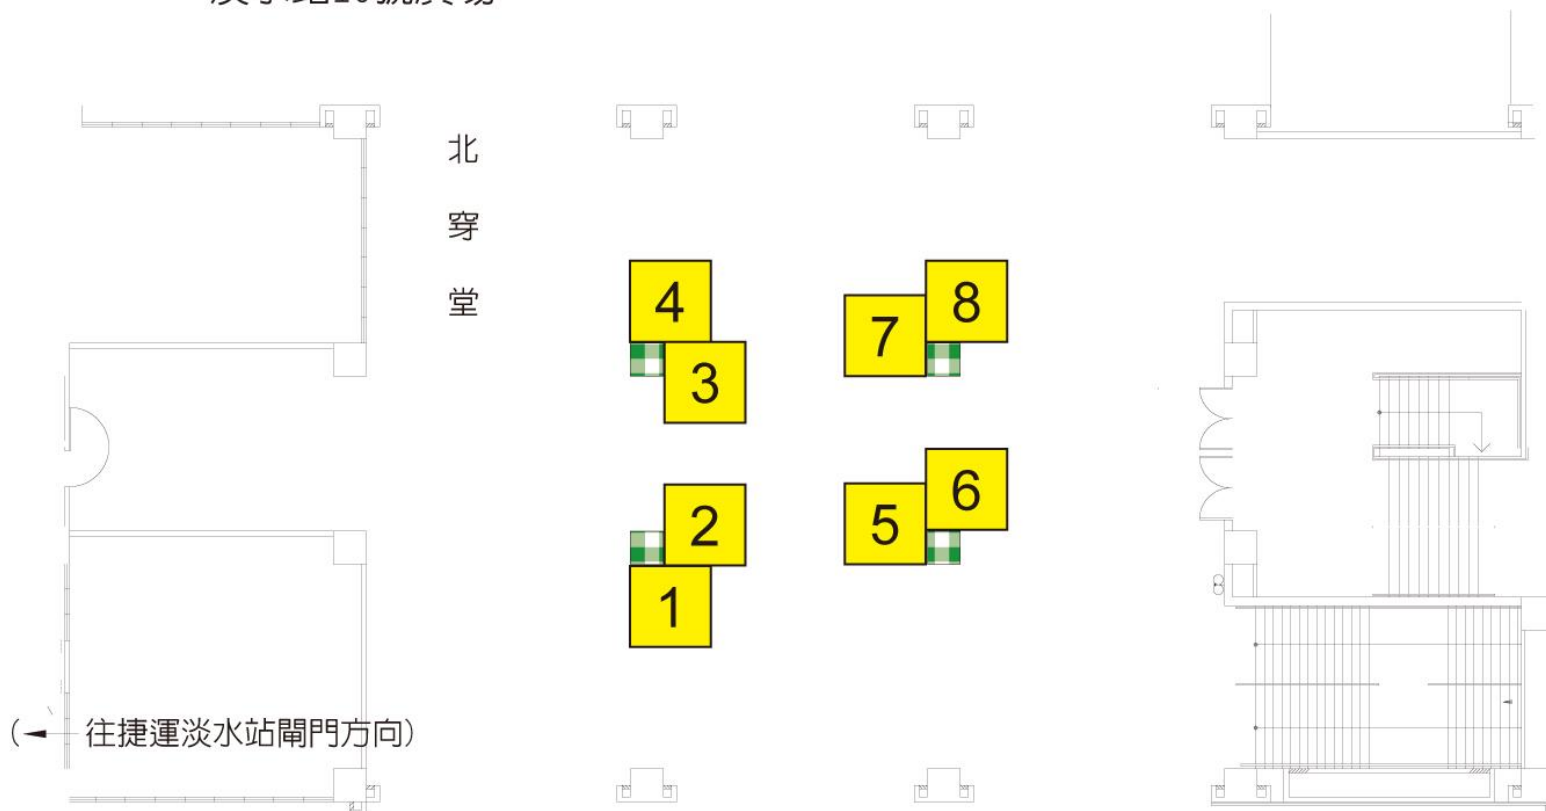

( ↑ 淡水河 )

### 淡水站10號廣場

附圖1：捷運淡水站北穿堂 (非例假日) -街頭藝人展演區圖

( 中山路 )

(↑ 淡水河)

附圖2：捷運淡水站南穿堂-街頭藝人展演區

(中山路)

附圖3：捷運淡水站12號廣場、捷運紀念碑北側廊道及站後廣場草坪—街頭藝人展演區

3m  : 工藝藝術、視覺藝術類展演區

 : 擴音器聲音方向

 : 表演藝術類展演區

註：  
 1. 展演區A位置須靠近牆面及樹木，可使用空間約1.8\*1.8m  
 2. 展演區B位置須介於2顆路樹之間，並面向商店街

附圖4：捷運新北投站廣場—街頭藝人展演區

附圖 5：捷運士林站廣場--街頭藝人展演區

附圖 6：貓空纜車指南宮站戶外廣場－街頭藝人展演區（虛線框內）

（指南宮站地址：台北市文山區指南路三段 157 巷 200 號）

附圖7：捷運中正紀念堂站—街頭藝人展演區(虛線框內-距半圓弧型牆面4塊地磚之距離)

## A. 樹蛙表演場

圓形舞台、舞台尺寸:直徑9m 高0.7m、  
開放式階梯座位約計450席

附圖 13-2：臺北市立兒童新樂園(樹蛙表演場)－  
街頭藝人展演區間黃色區塊