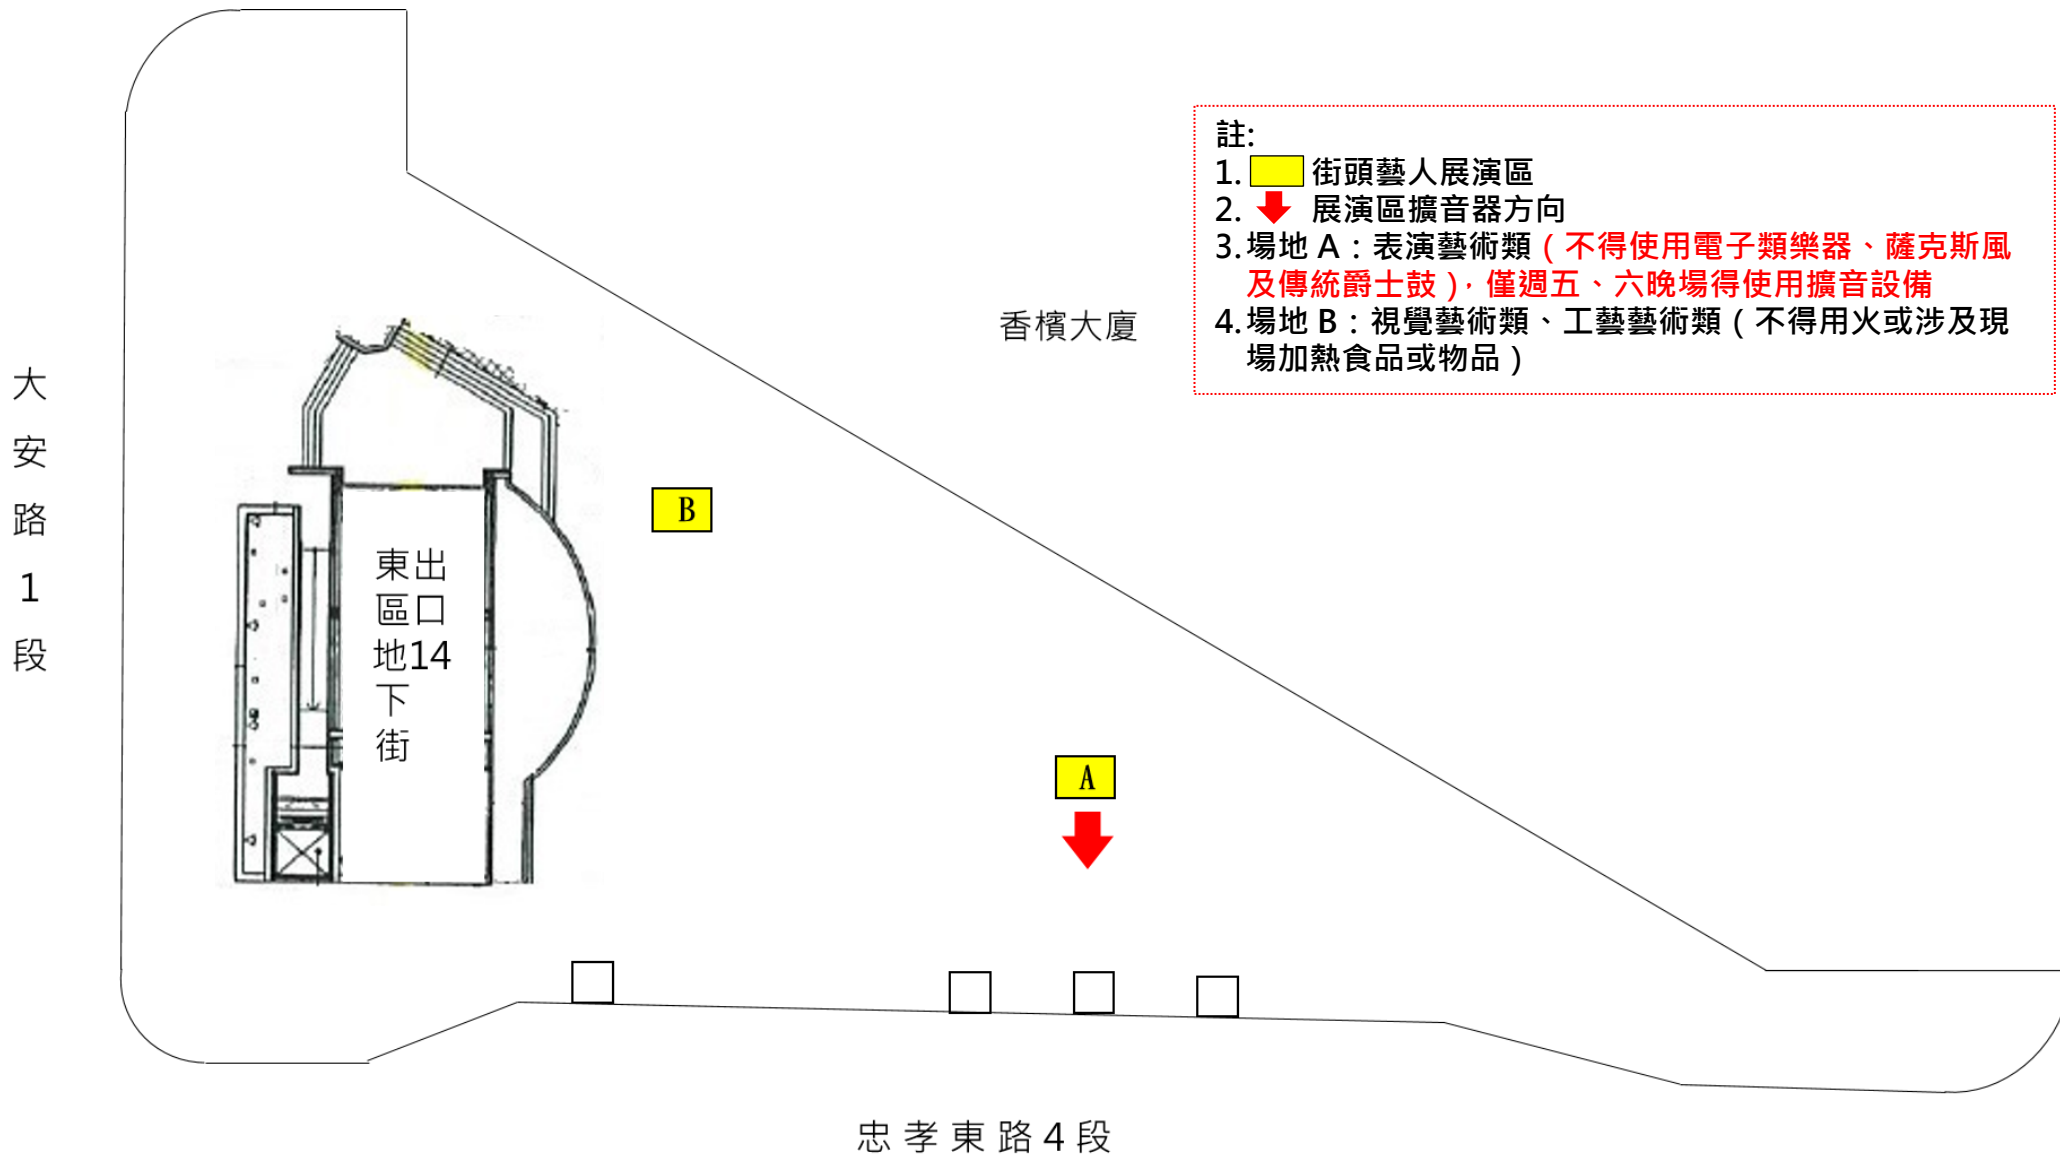

### 淡水站10號廣場

附圖1：捷運淡水站北穿堂 (非例假日) -街頭藝人展演區圖

( 中山路 )

(↑ 淡水河)

附圖2：捷運淡水站南穿堂-街頭藝人展演區

(中山路)

附圖3：捷運淡水站12號廣場、捷運紀念碑北側廊道及站後廣場草坪—街頭藝人展演區

3m  : 工藝藝術、視覺藝術類展演區

### G. 3 樓宇宙迴旋旁區域

使用表演場地範圍:6m\*6m

附圖 13-8：臺北市立兒童新樂園(3樓宇宙迴旋旁)－  
街頭藝人展演區間黃色區塊

附圖14：捷運劍南路站廣場—街頭藝人展演區(黃色區塊)

花博公園  
圓山園區

註：

1.  街頭藝人展演區
2. 展演位置須於2柱之間
3. ↑ 擴音器聲音方向

酒泉街

附圖15：捷運圓山站廣場—街頭藝人展演區(黃色區塊)

附圖16：捷運中山站廣場—街頭藝人展演區

附圖17：捷運大安森林公園站陽光大廳—街頭藝人展演區(黃色區塊)

附圖 18：龍門廣場(東區地下街出口 12)\_街頭藝人展演區(黃色區塊)

附圖 19：頂好廣場(東區地下街出口 14)\_街頭藝人展演區(黃色區塊)

附圖 20：捷運雙連站廣場\_街頭藝人展演區（紅框內）

中山北路 5 段

基河路

附圖 21：捷運劍潭站廣場\_街頭藝人展演區（紅框內）

附圖 22-1：貓空纜車貓空站戶外廣場一街頭藝人展演 A 區（虛線框內）

（貓空站地址：臺北市指南里 7 鄰指南路 3 段 38 巷 35 號）

G6-2F

附圖 22-2：貓空纜車貓空站戶外廣場街頭藝人展演B區（虛線框內）

（貓空站地址：臺北市指南里7鄰指南路3段38巷35號）