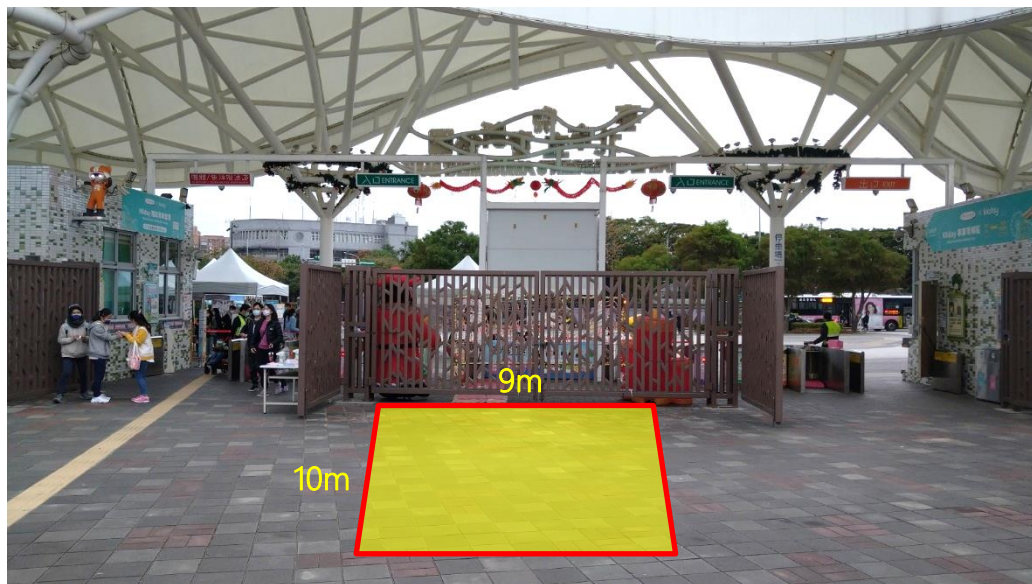

 : 擴音器聲音方向

 : 表演藝術類展演區

註：  
 1. 展演區A位置須靠近牆面及樹木，可使用空間約1.8\*1.8m  
 2. 展演區B位置須介於2顆路樹之間，並面向商店街

附圖4：捷運新北投站廣場—街頭藝人展演區

附圖 5：捷運士林站廣場--街頭藝人展演區

附圖 6：貓空纜車指南宮站戶外廣場－街頭藝人展演區（虛線框內）

（指南宮站地址：台北市文山區指南路三段 157 巷 200 號）

附圖7：捷運中正紀念堂站—街頭藝人展演區(虛線框內-距半圓弧型牆面4塊地磚之距離)

## A. 樹蛙表演場

圓形舞台、舞台尺寸:直徑9m 高0.7m、  
開放式階梯座位約計450席

附圖 13-2：臺北市立兒童新樂園(樹蛙表演場)－  
街頭藝人展演區間黃色區塊

## B. 1 樓飛船前方區域

使用表演場地範圍:9m\*10m

附圖 13-3：臺北市立兒童新樂園(1樓飛船前方)一  
街頭藝人展演區間黃色區塊

### 使用表演場地範圍:3m\*3m

附圖 13-4：臺北市立兒童新樂園(1樓售票處後方)－  
街頭藝人展演區間黃色區塊