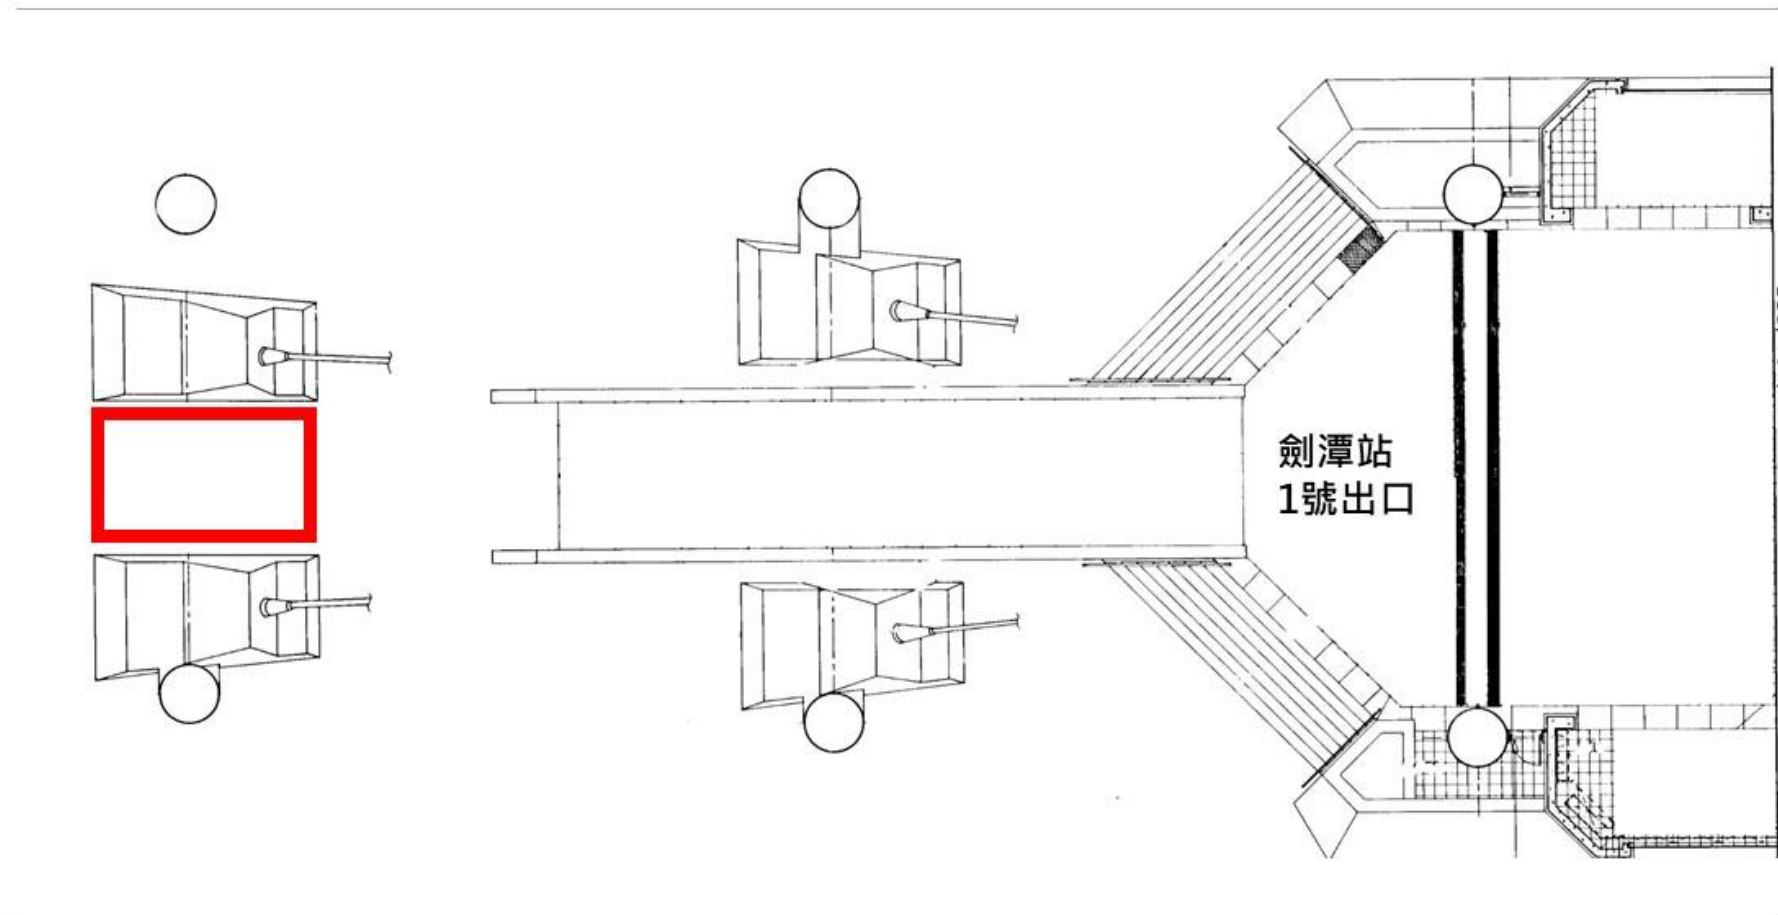

### G. 3 樓宇宙迴旋旁區域

使用表演場地範圍:6m\*6m

附圖 13-8：臺北市立兒童新樂園(3樓宇宙迴旋旁)－  
街頭藝人展演區間黃色區塊

附圖14：捷運劍南路站廣場—街頭藝人展演區(黃色區塊)

花博公園  
圓山園區

註：

1.  街頭藝人展演區
2. 展演位置須於2柱之間
3. ↑ 擴音器聲音方向

酒泉街

附圖15：捷運圓山站廣場—街頭藝人展演區(黃色區塊)

附圖16：捷運中山站廣場—街頭藝人展演區

附圖17：捷運大安森林公園站陽光大廳—街頭藝人展演區(黃色區塊)

附圖 18：龍門廣場(東區地下街出口 12)\_街頭藝人展演區(黃色區塊)

附圖 19：頂好廣場(東區地下街出口 14)\_街頭藝人展演區(黃色區塊)

附圖 20：捷運雙連站廣場\_街頭藝人展演區（紅框內）

中山北路 5 段

基河路