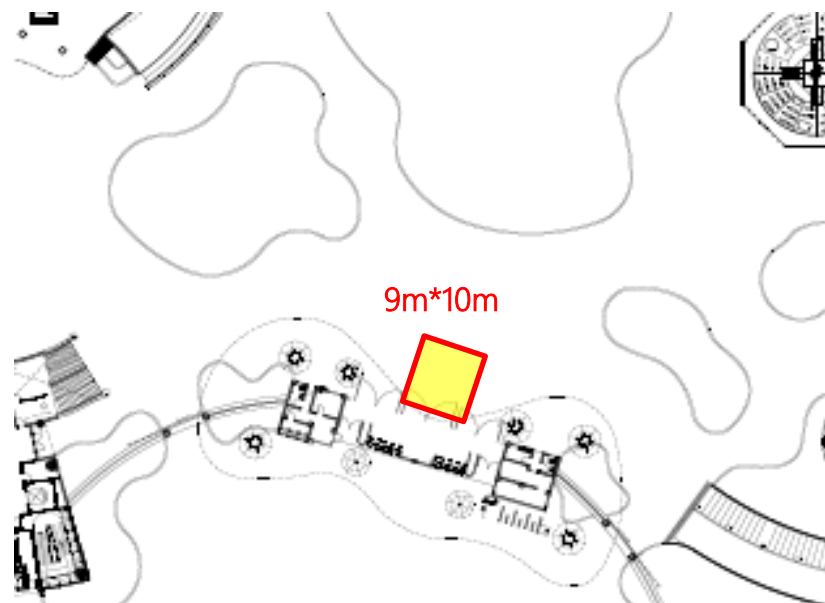

### 淡水站10號廣場

附圖1：捷運淡水站北穿堂 (非例假日) -街頭藝人展演區圖

( 中山路 )

(↑ 淡水河)

附圖2：捷運淡水站南穿堂-街頭藝人展演區

(中山路)

附圖3：捷運淡水站12號廣場、捷運紀念碑北側廊道及站後廣場草坪—街頭藝人展演區

3m  : 工藝藝術、視覺藝術類展演區

## A. 樹蛙表演場

圓形舞台、舞台尺寸:直徑9m 高0.7m、  
開放式階梯座位約計450席

附圖 13-2：臺北市立兒童新樂園(樹蛙表演場)－  
街頭藝人展演區間黃色區塊

## B. 1 樓飛船前方區域

使用表演場地範圍:9m\*10m

附圖 13-3：臺北市立兒童新樂園(1樓飛船前方)一  
街頭藝人展演區間黃色區塊