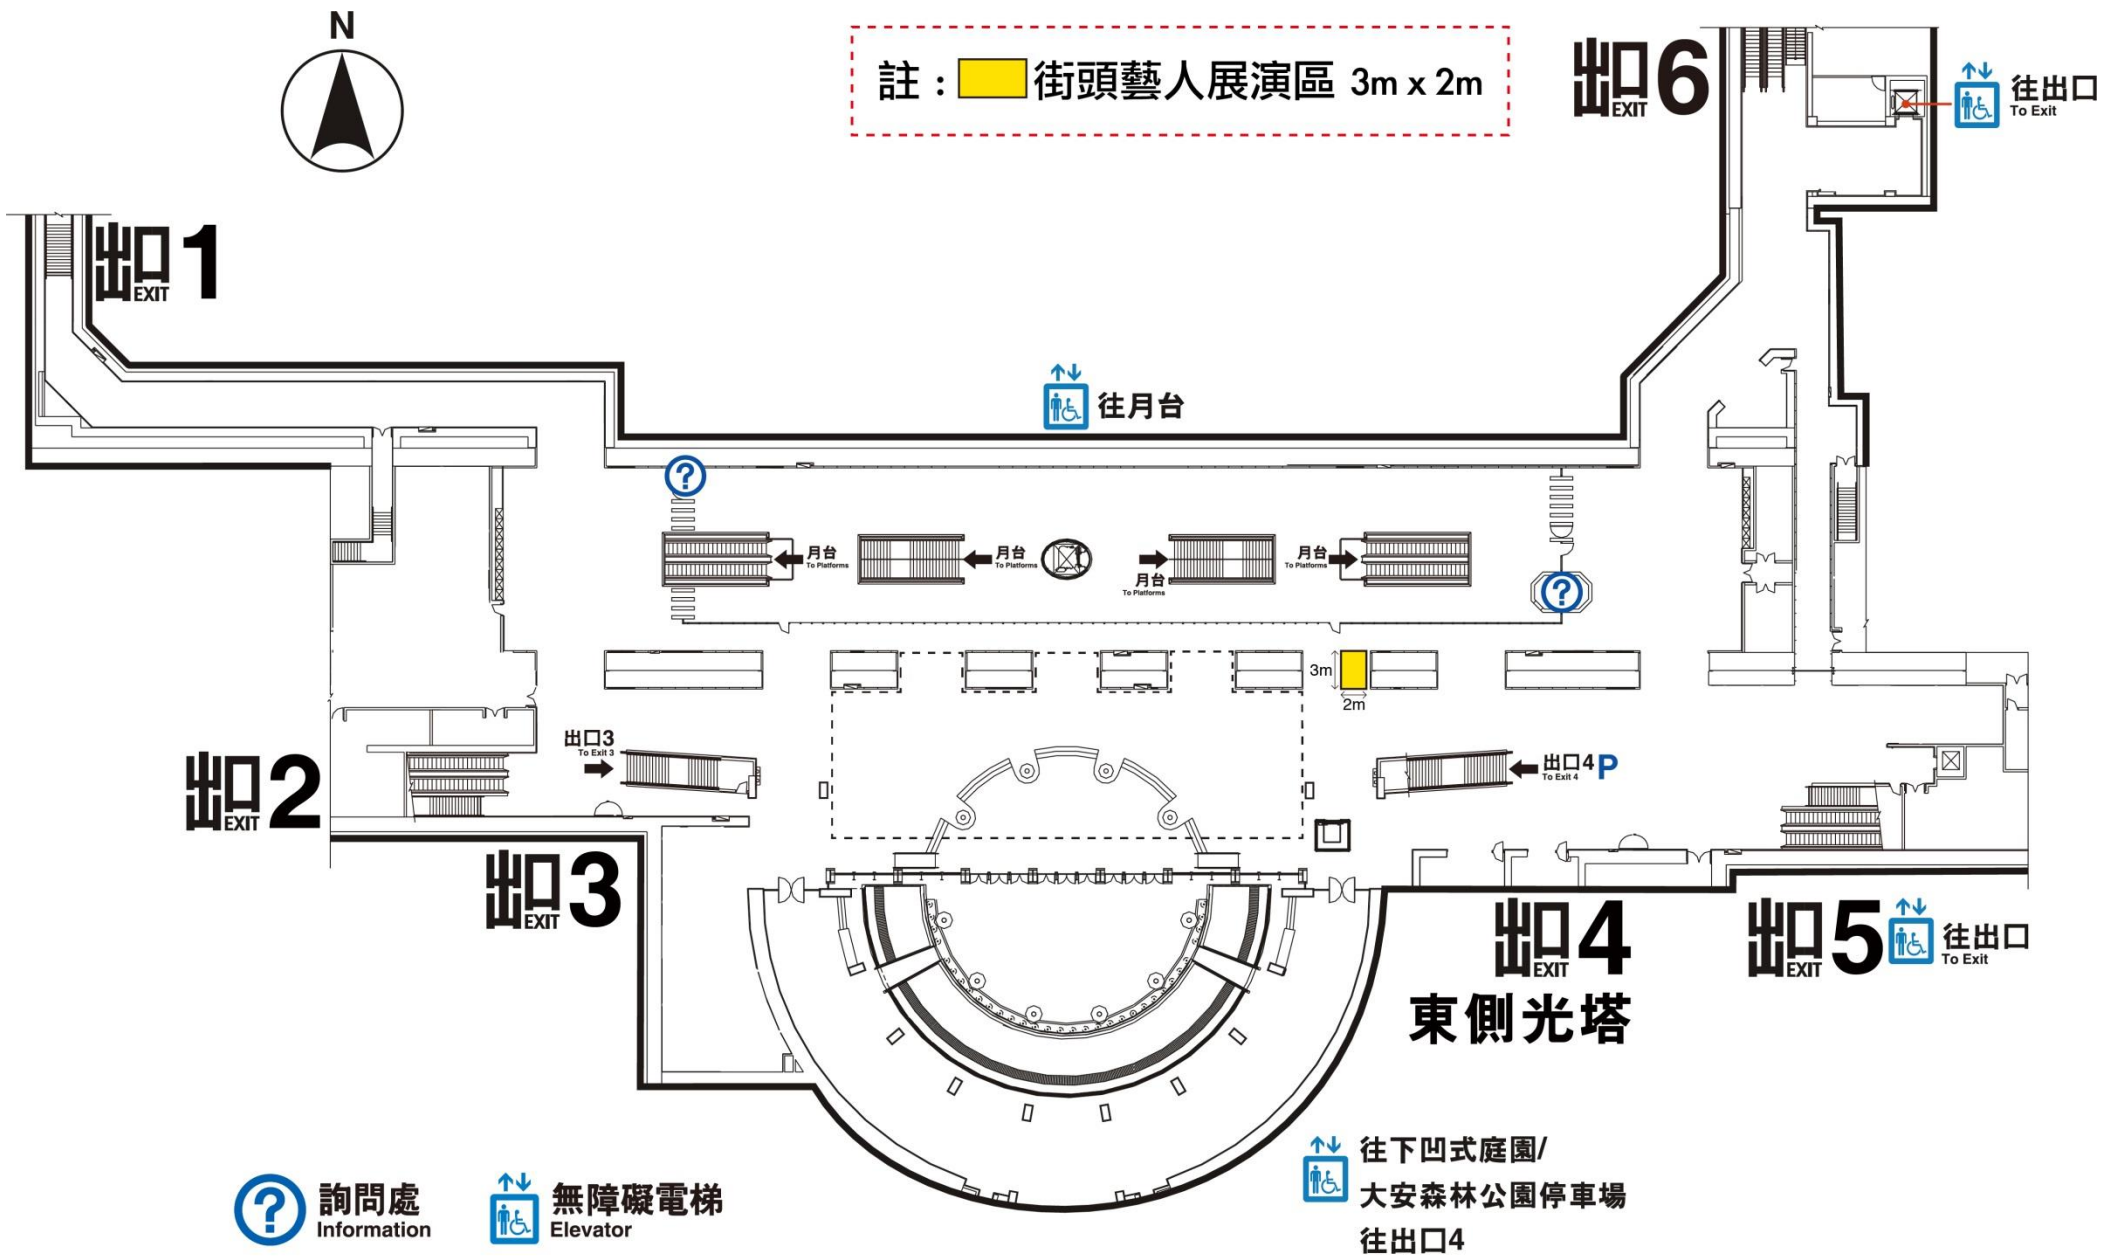

### 淡水站10號廣場

附圖1：捷運淡水站北穿堂 (非例假日) -街頭藝人展演區圖

( 中山路 )

(↑ 淡水河)

附圖2：捷運淡水站南穿堂-街頭藝人展演區

(中山路)

附圖3：捷運淡水站12號廣場、捷運紀念碑北側廊道及站後廣場草坪—街頭藝人展演區

3m  : 工藝藝術、視覺藝術類展演區

### F. 3 樓摩天輪前方區域

使用表演場地範圍:10m\*10m

附圖 13-7：臺北市立兒童新樂園(3樓摩天輪前方)－街頭藝人展演區間黃色區塊

### G. 3 樓宇宙迴旋旁區域

使用表演場地範圍:6m\*6m

附圖 13-8：臺北市立兒童新樂園(3樓宇宙迴旋旁)－  
街頭藝人展演區間黃色區塊

附圖14：捷運劍南路站廣場—街頭藝人展演區(黃色區塊)

花博公園  
圓山園區

註：

1.  街頭藝人展演區
2. 展演位置須於2柱之間
3. ↑ 擴音器聲音方向

酒泉街

附圖15：捷運圓山站廣場—街頭藝人展演區(黃色區塊)

附圖16：捷運中山站廣場—街頭藝人展演區

附圖17：捷運大安森林公園站陽光大廳—街頭藝人展演區(黃色區塊)

附圖 18：龍門廣場(東區地下街出口 12)\_街頭藝人展演區(黃色區塊)

附圖 19：頂好廣場(東區地下街出口 14)\_街頭藝人展演區(黃色區塊)

附圖 20：捷運雙連站廣場\_街頭藝人展演區（紅框內）

中山北路 5 段

基河路