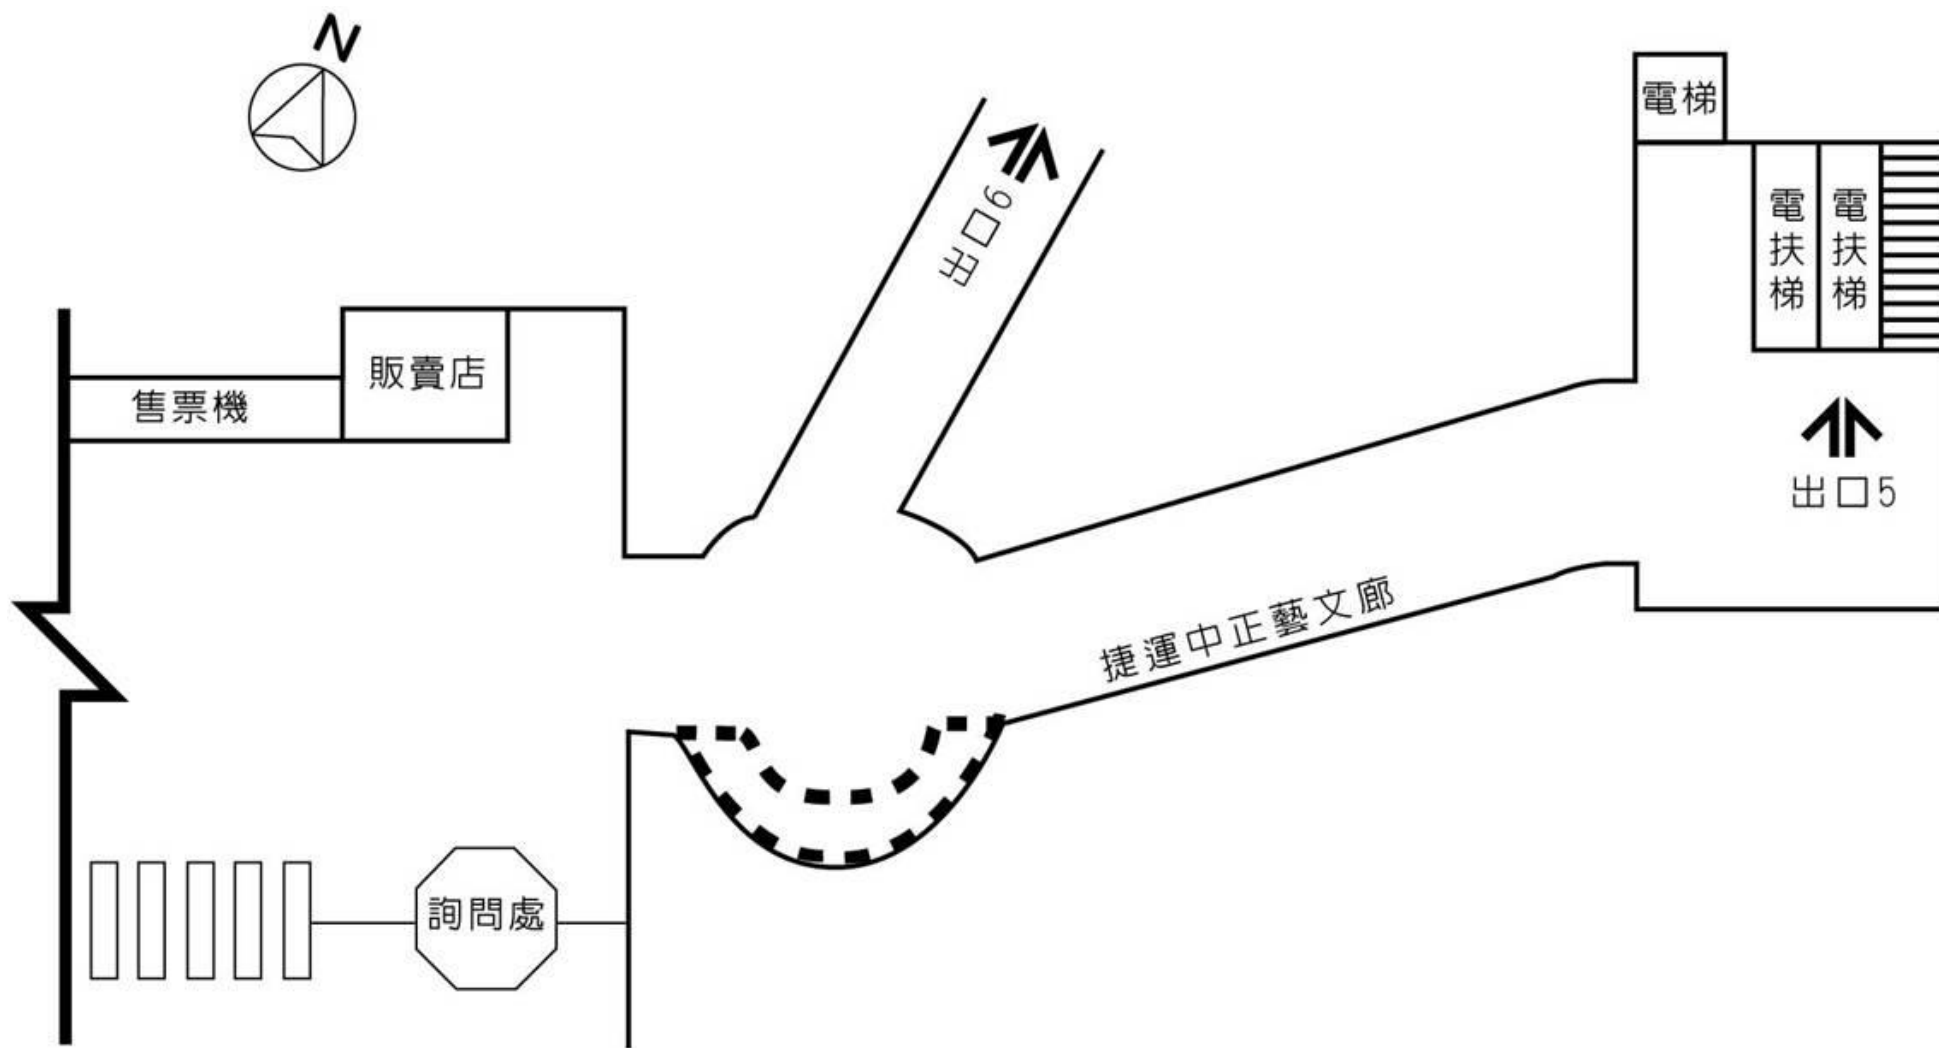

### 淡水站10號廣場

附圖1：捷運淡水站北穿堂 (非例假日) -街頭藝人展演區圖

( 中山路 )

(↑ 淡水河)

附圖2：捷運淡水站南穿堂-街頭藝人展演區

(中山路)

附圖3：捷運淡水站12號廣場、捷運紀念碑北側廊道及站後廣場草坪—街頭藝人展演區

3m  : 工藝藝術、視覺藝術類展演區

 : 擴音器聲音方向

 : 表演藝術類展演區

註：  
 1. 展演區A位置須靠近牆面及樹木，可使用空間約1.8\*1.8m  
 2. 展演區B位置須介於2顆路樹之間，並面向商店街

附圖4：捷運新北投站廣場—街頭藝人展演區

附圖 5：捷運士林站廣場--街頭藝人展演區

附圖 6：貓空纜車指南宮站戶外廣場－街頭藝人展演區（虛線框內）

（指南宮站地址：台北市文山區指南路三段 157 巷 200 號）

附圖7：捷運中正紀念堂站—街頭藝人展演區(虛線框內-距半圓弧型牆面4塊地磚之距離)

圖8：捷運西門站—街頭藝人展演區(虛線框內範圍)

附圖9：捷運東區地下街第2廣場—街頭藝人展演區（虛線框內）

附圖 11：捷運北投站廣場—街頭藝人展演區（虛線框內）

臺北市文山區新光路 2 段

附圖 12：貓空纜車動物園站戶外廣場—街頭藝人展演區（虛線框內）

## A. 樹蛙表演場

圓形舞台、舞台尺寸:直徑9m 高0.7m、  
開放式階梯座位約計450席

附圖 13-2：臺北市立兒童新樂園(樹蛙表演場)－  
街頭藝人展演區間黃色區塊