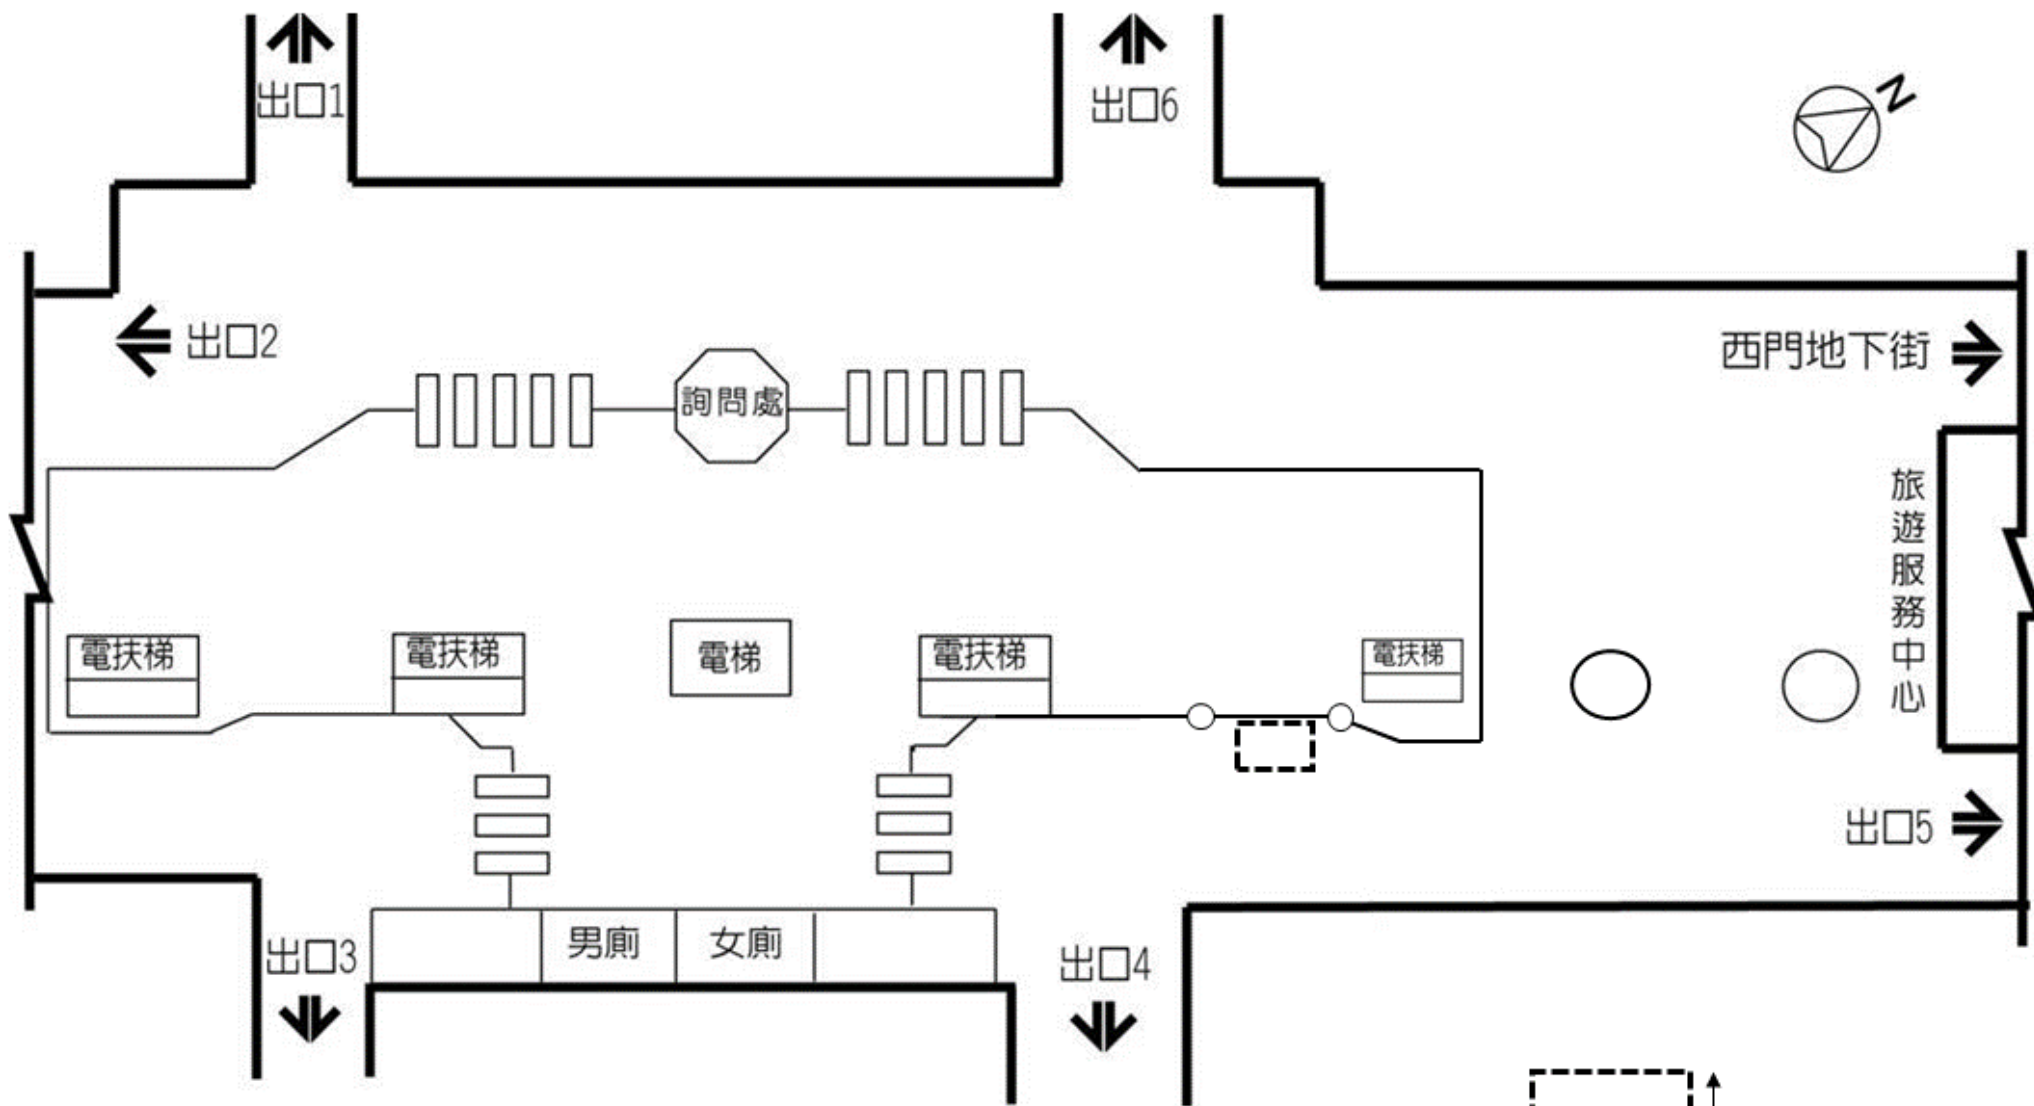

### 淡水站10號廣場

附圖1：捷運淡水站北穿堂 (非例假日) -街頭藝人展演區圖

( 中山路 )

(↑ 淡水河)

附圖2：捷運淡水站南穿堂-街頭藝人展演區

(中山路)

附圖3：捷運淡水站12號廣場、捷運紀念碑北側廊道及站後廣場草坪—街頭藝人展演區

3m  : 工藝藝術、視覺藝術類展演區

 : 擴音器聲音方向

 : 表演藝術類展演區

註：  
 1. 展演區A位置須靠近牆面及樹木，可使用空間約1.8\*1.8m  
 2. 展演區B位置須介於2顆路樹之間，並面向商店街

附圖4：捷運新北投站廣場—街頭藝人展演區

附圖 5：捷運士林站廣場--街頭藝人展演區

附圖 6：貓空纜車指南宮站戶外廣場－街頭藝人展演區（虛線框內）

（指南宮站地址：台北市文山區指南路三段 157 巷 200 號）

附圖7：捷運中正紀念堂站—街頭藝人展演區(虛線框內-距半圓弧型牆面4塊地磚之距離)

圖8：捷運西門站—街頭藝人展演區(虛線框內範圍)

附圖9：捷運東區地下街第2廣場—街頭藝人展演區（虛線框內）

附圖 11：捷運北投站廣場—街頭藝人展演區（虛線框內）

臺北市文山區新光路 2 段

附圖 12：貓空纜車動物園站戶外廣場—街頭藝人展演區（虛線框內）

## A. 樹蛙表演場

圓形舞台、舞台尺寸:直徑9m 高0.7m、  
開放式階梯座位約計450席

附圖 13-2：臺北市立兒童新樂園(樹蛙表演場)－  
街頭藝人展演區間黃色區塊