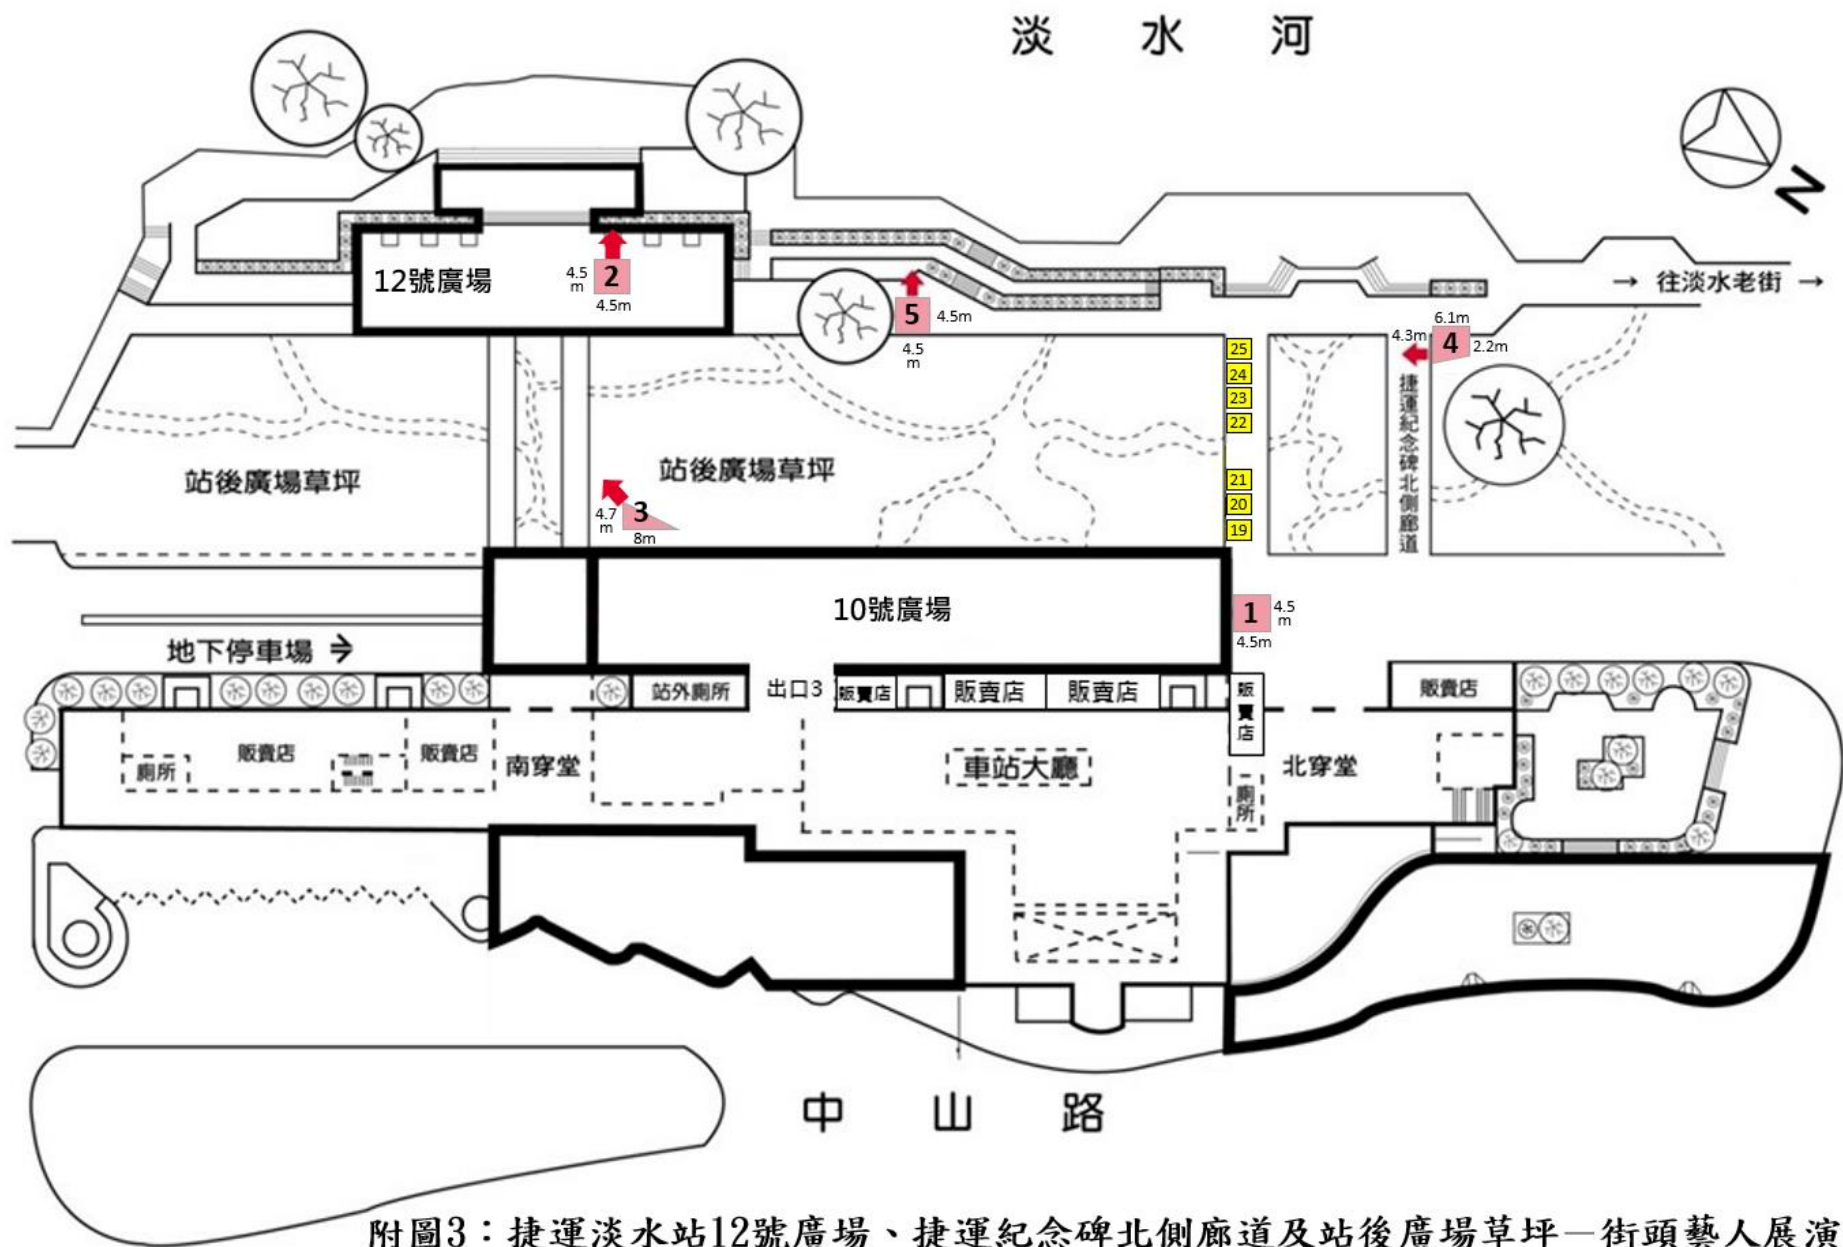

### 淡水站10號廣場

附圖1：捷運淡水站北穿堂 (非例假日) -街頭藝人展演區圖

( 中山路 )

(↑ 淡水河)

附圖2：捷運淡水站南穿堂-街頭藝人展演區

(中山路)

附圖3：捷運淡水站12號廣場、捷運紀念碑北側廊道及站後廣場草坪—街頭藝人展演區

3m  : 工藝藝術、視覺藝術類展演區

 : 擴音器聲音方向

 : 表演藝術類展演區

註：  
 1. 展演區A位置須靠近牆面及樹木，可使用空間約1.8\*1.8m  
 2. 展演區B位置須介於2顆路樹之間，並面向商店街

附圖4：捷運新北投站廣場—街頭藝人展演區

附圖 5：捷運士林站廣場--街頭藝人展演區

附圖 6：貓空纜車指南宮站戶外廣場－街頭藝人展演區（虛線框內）

（指南宮站地址：台北市文山區指南路三段 157 巷 200 號）

附圖7：捷運中正紀念堂站—街頭藝人展演區(虛線框內-距半圓弧型牆面4塊地磚之距離)

圖8：捷運西門站—街頭藝人展演區(虛線框內範圍)

附圖9：捷運東區地下街第2廣場—街頭藝人展演區（虛線框內）

附圖 11：捷運北投站廣場—街頭藝人展演區（虛線框內）

臺北市文山區新光路 2 段

附圖 12：貓空纜車動物園站戶外廣場—街頭藝人展演區（虛線框內）

附圖15：捷運圓山站廣場—街頭藝人展演區(黃色區塊)

附圖16：捷運中山站廣場—街頭藝人展演區

附圖17：捷運大安森林公園站陽光大廳—街頭藝人展演區(黃色區塊)

附圖 18：龍門廣場(東區地下街出口 12)\_街頭藝人展演區(黃色區塊)

附圖 19：頂好廣場(東區地下街出口 14)\_街頭藝人展演區(黃色區塊)

附圖 20：捷運雙連站廣場\_街頭藝人展演區（紅框內）

中山北路 5 段

基河路