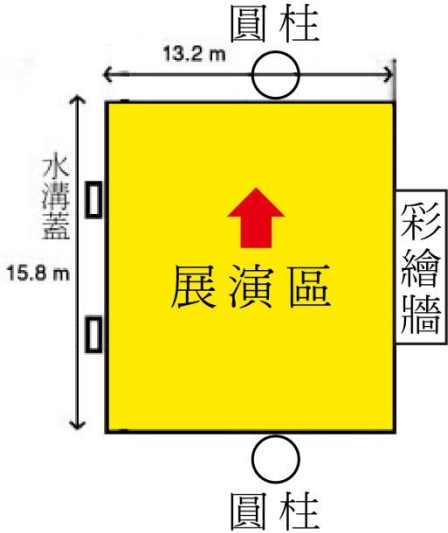

## E. 1 樓海洋總動員前方區域

使用表演場地範圍:5m\*5m

附圖 13-6：臺北市立兒童新樂園(1樓海洋總動員前方)－  
街頭藝人展演區間黃色區塊

### F. 3 樓摩天輪前方區域

使用表演場地範圍:10m\*10m

附圖 13-7：臺北市立兒童新樂園(3樓摩天輪前方)－街頭藝人展演區間黃色區塊

### G. 3 樓宇宙迴旋旁區域

使用表演場地範圍:6m\*6m

附圖 13-8：臺北市立兒童新樂園(3樓宇宙迴旋旁)－  
街頭藝人展演區間黃色區塊

附圖14：捷運劍南路站廣場—街頭藝人展演區(黃色區塊)

花博公園  
圓山園區

註：

1.  街頭藝人展演區
2. 展演位置須於2柱之間
3. ↑ 擴音器聲音方向

酒泉街

附圖15：捷運圓山站廣場—街頭藝人展演區(黃色區塊)

附圖16：捷運中山站廣場—街頭藝人展演區

附圖17：捷運大安森林公園站陽光大廳—街頭藝人展演區(黃色區塊)

附圖 18：龍門廣場(東區地下街出口 12)\_街頭藝人展演區(黃色區塊)

附圖 19：頂好廣場(東區地下街出口 14)\_街頭藝人展演區(黃色區塊)

附圖 20：捷運雙連站廣場\_街頭藝人展演區（紅框內）

中山北路 5 段

基河路