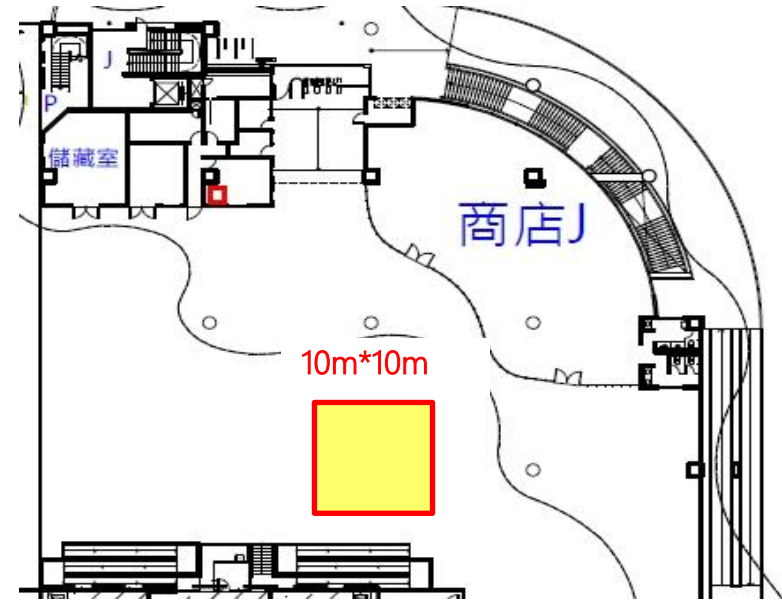

## D. 1 樓保全室後方區域

使用表演場地範圍:3m\*3m

附圖 13-5：臺北市立兒童新樂園(1樓保全室後方)一  
街頭藝人展演區間黃色區塊

## E. 1 樓海洋總動員前方區域

使用表演場地範圍:5m\*5m

附圖 13-6：臺北市立兒童新樂園(1樓海洋總動員前方)－  
街頭藝人展演區間黃色區塊

### F. 3 樓摩天輪前方區域

使用表演場地範圍:10m\*10m

附圖 13-7：臺北市立兒童新樂園(3樓摩天輪前方)－街頭藝人展演區間黃色區塊

### G. 3 樓宇宙迴旋旁區域

使用表演場地範圍:6m\*6m

附圖 13-8：臺北市立兒童新樂園(3樓宇宙迴旋旁)－  
街頭藝人展演區間黃色區塊

附圖14：捷運劍南路站廣場—街頭藝人展演區(黃色區塊)

花博公園  
圓山園區

註：

1.  街頭藝人展演區
2. 展演位置須於2柱之間
3. ↑ 擴音器聲音方向

酒泉街