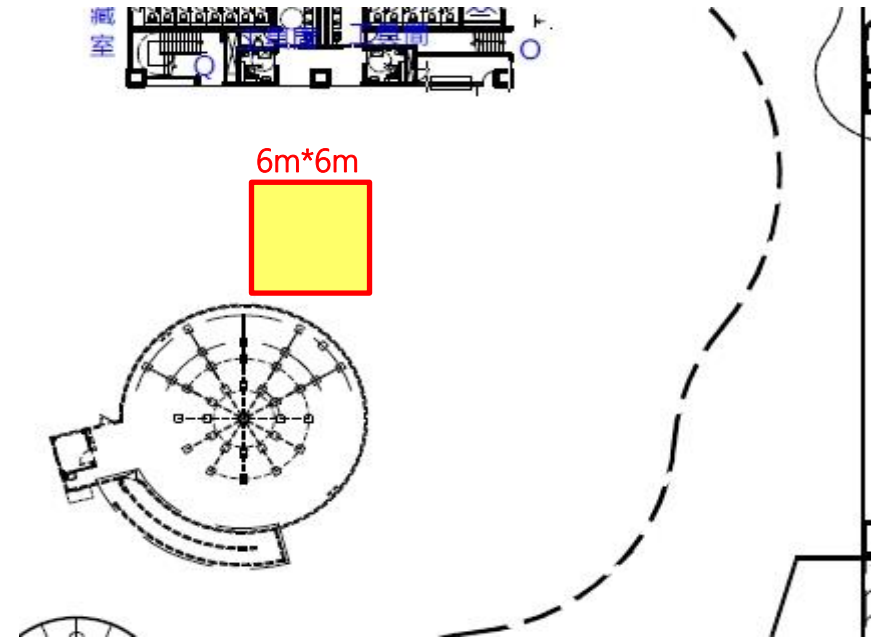

## D. 1 樓保全室後方區域

使用表演場地範圍:3m\*3m

附圖 13-5：臺北市立兒童新樂園(1樓保全室後方)一  
街頭藝人展演區間黃色區塊

## E. 1 樓海洋總動員前方區域

使用表演場地範圍:5m\*5m

附圖 13-6：臺北市立兒童新樂園(1樓海洋總動員前方)－  
街頭藝人展演區間黃色區塊

### F. 3 樓摩天輪前方區域

使用表演場地範圍:10m\*10m

附圖 13-7：臺北市立兒童新樂園(3樓摩天輪前方)－街頭藝人展演區間黃色區塊

### G. 3 樓宇宙迴旋旁區域

使用表演場地範圍:6m\*6m

附圖 13-8：臺北市立兒童新樂園(3樓宇宙迴旋旁)－  
街頭藝人展演區間黃色區塊

附圖14：捷運劍南路站廣場—街頭藝人展演區(黃色區塊)

花博公園  
圓山園區

註：

1.  街頭藝人展演區
2. 展演位置須於2柱之間
3. ↑ 擴音器聲音方向

酒泉街