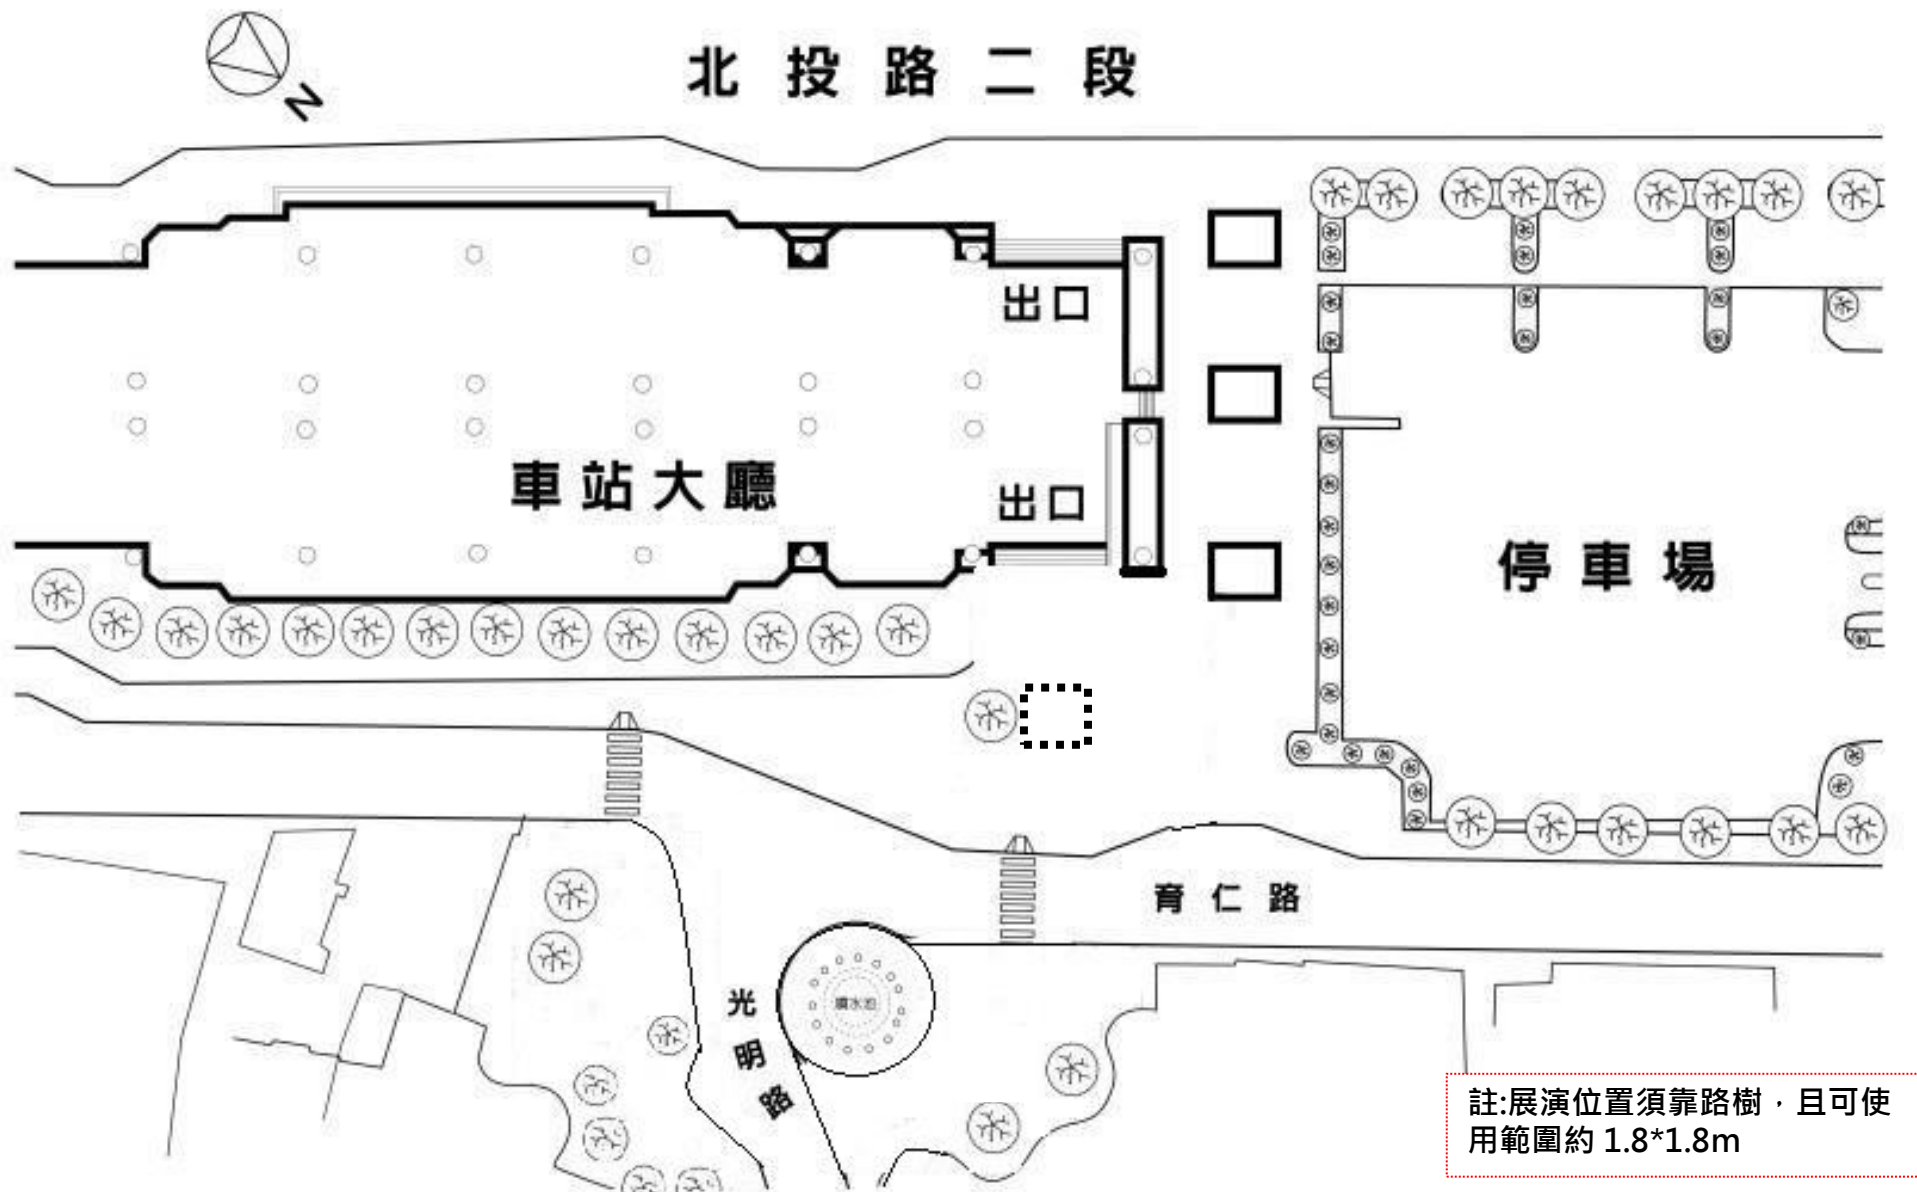

### 淡水站10號廣場

附圖1：捷運淡水站北穿堂 (非例假日) -街頭藝人展演區圖

( 中山路 )

(↑ 淡水河)

附圖2：捷運淡水站南穿堂-街頭藝人展演區

(中山路)

附圖3：捷運淡水站12號廣場、捷運紀念碑北側廊道及站後廣場草坪—街頭藝人展演區

3m  : 工藝藝術、視覺藝術類展演區

 : 擴音器聲音方向

 : 表演藝術類展演區

註：  
 1. 展演區A位置須靠近牆面及樹木，可使用空間約1.8\*1.8m  
 2. 展演區B位置須介於2顆路樹之間，並面向商店街

附圖4：捷運新北投站廣場—街頭藝人展演區

附圖 5：捷運士林站廣場--街頭藝人展演區

附圖 6：貓空纜車指南宮站戶外廣場－街頭藝人展演區（虛線框內）

（指南宮站地址：台北市文山區指南路三段 157 巷 200 號）

附圖7：捷運中正紀念堂站—街頭藝人展演區(虛線框內-距半圓弧型牆面4塊地磚之距離)

圖8：捷運西門站—街頭藝人展演區(虛線框內範圍)

附圖9：捷運東區地下街第2廣場—街頭藝人展演區（虛線框內）

附圖 11：捷運北投站廣場—街頭藝人展演區（虛線框內）

臺北市文山區新光路 2 段

附圖 12：貓空纜車動物園站戶外廣場—街頭藝人展演區（虛線框內）

## A. 樹蛙表演場

圓形舞台、舞台尺寸:直徑9m 高0.7m、  
開放式階梯座位約計450席

附圖 13-2：臺北市立兒童新樂園(樹蛙表演場)－  
街頭藝人展演區間黃色區塊