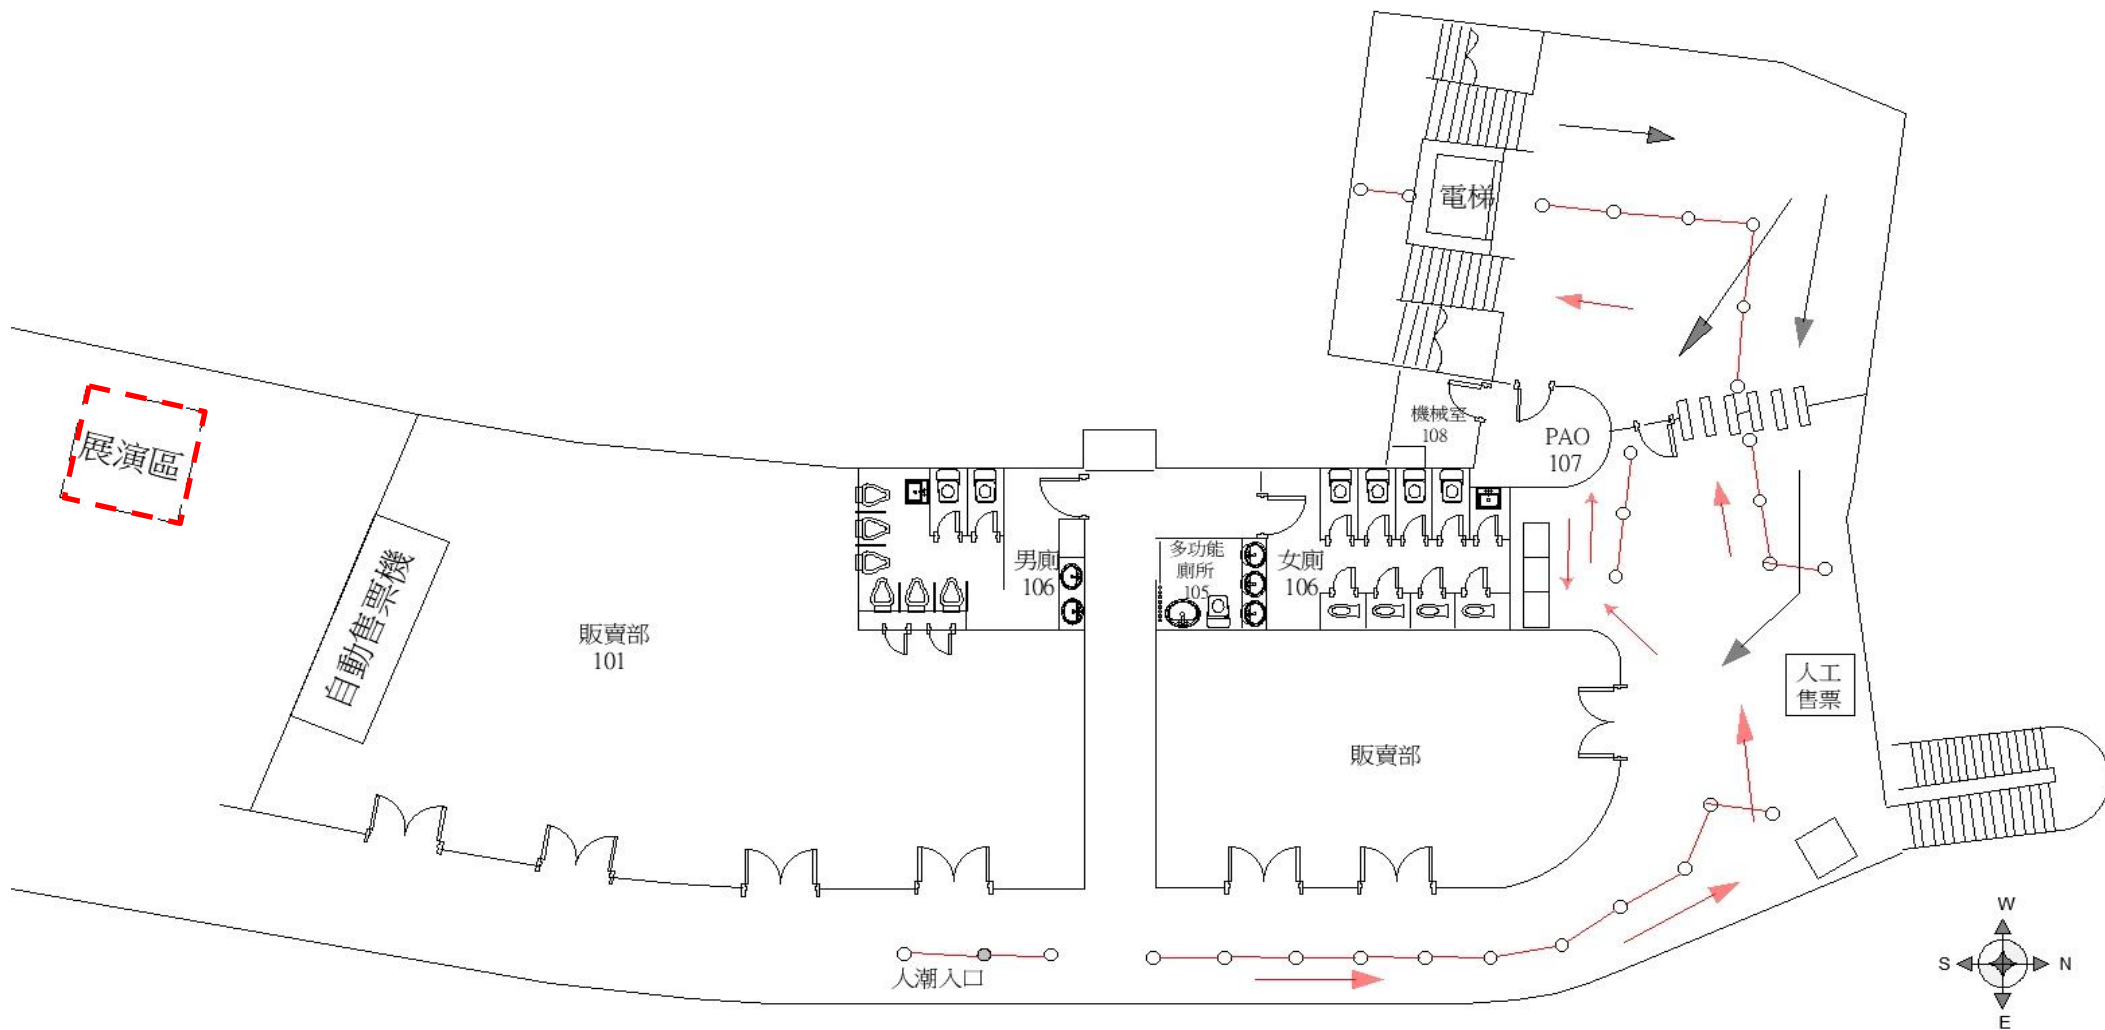

### 淡水站10號廣場

附圖1：捷運淡水站北穿堂 (非例假日) -街頭藝人展演區圖

( 中山路 )

(↑ 淡水河)

附圖2：捷運淡水站南穿堂-街頭藝人展演區

(中山路)

附圖3：捷運淡水站12號廣場、捷運紀念碑北側廊道及站後廣場草坪—街頭藝人展演區

3m  : 工藝藝術、視覺藝術類展演區

### G. 3 樓宇宙迴旋旁區域

使用表演場地範圍:6m\*6m

附圖 13-8：臺北市立兒童新樂園(3樓宇宙迴旋旁)－  
街頭藝人展演區間黃色區塊

附圖14：捷運劍南路站廣場—街頭藝人展演區(黃色區塊)

花博公園  
圓山園區

註：

1.  街頭藝人展演區
2. 展演位置須於2柱之間
3. ↑ 擴音器聲音方向

酒泉街

附圖15：捷運圓山站廣場—街頭藝人展演區(黃色區塊)

附圖16：捷運中山站廣場—街頭藝人展演區

附圖17：捷運大安森林公園站陽光大廳—街頭藝人展演區(黃色區塊)

附圖 18：龍門廣場(東區地下街出口 12)\_街頭藝人展演區(黃色區塊)

附圖 19：頂好廣場(東區地下街出口 14)\_街頭藝人展演區(黃色區塊)

附圖 20：捷運雙連站廣場\_街頭藝人展演區（紅框內）

中山北路 5 段

基河路

附圖 21：捷運劍潭站廣場\_街頭藝人展演區（紅框內）

附圖 22-1：貓空纜車貓空站戶外廣場一街頭藝人展演 A 區（虛線框內）

（貓空站地址：臺北市指南里 7 鄰指南路 3 段 38 巷 35 號）

G6-2F

附圖 22-2：貓空纜車貓空站戶外廣場街頭藝人展演B區（虛線框內）

（貓空站地址：臺北市指南里7鄰指南路3段38巷35號）