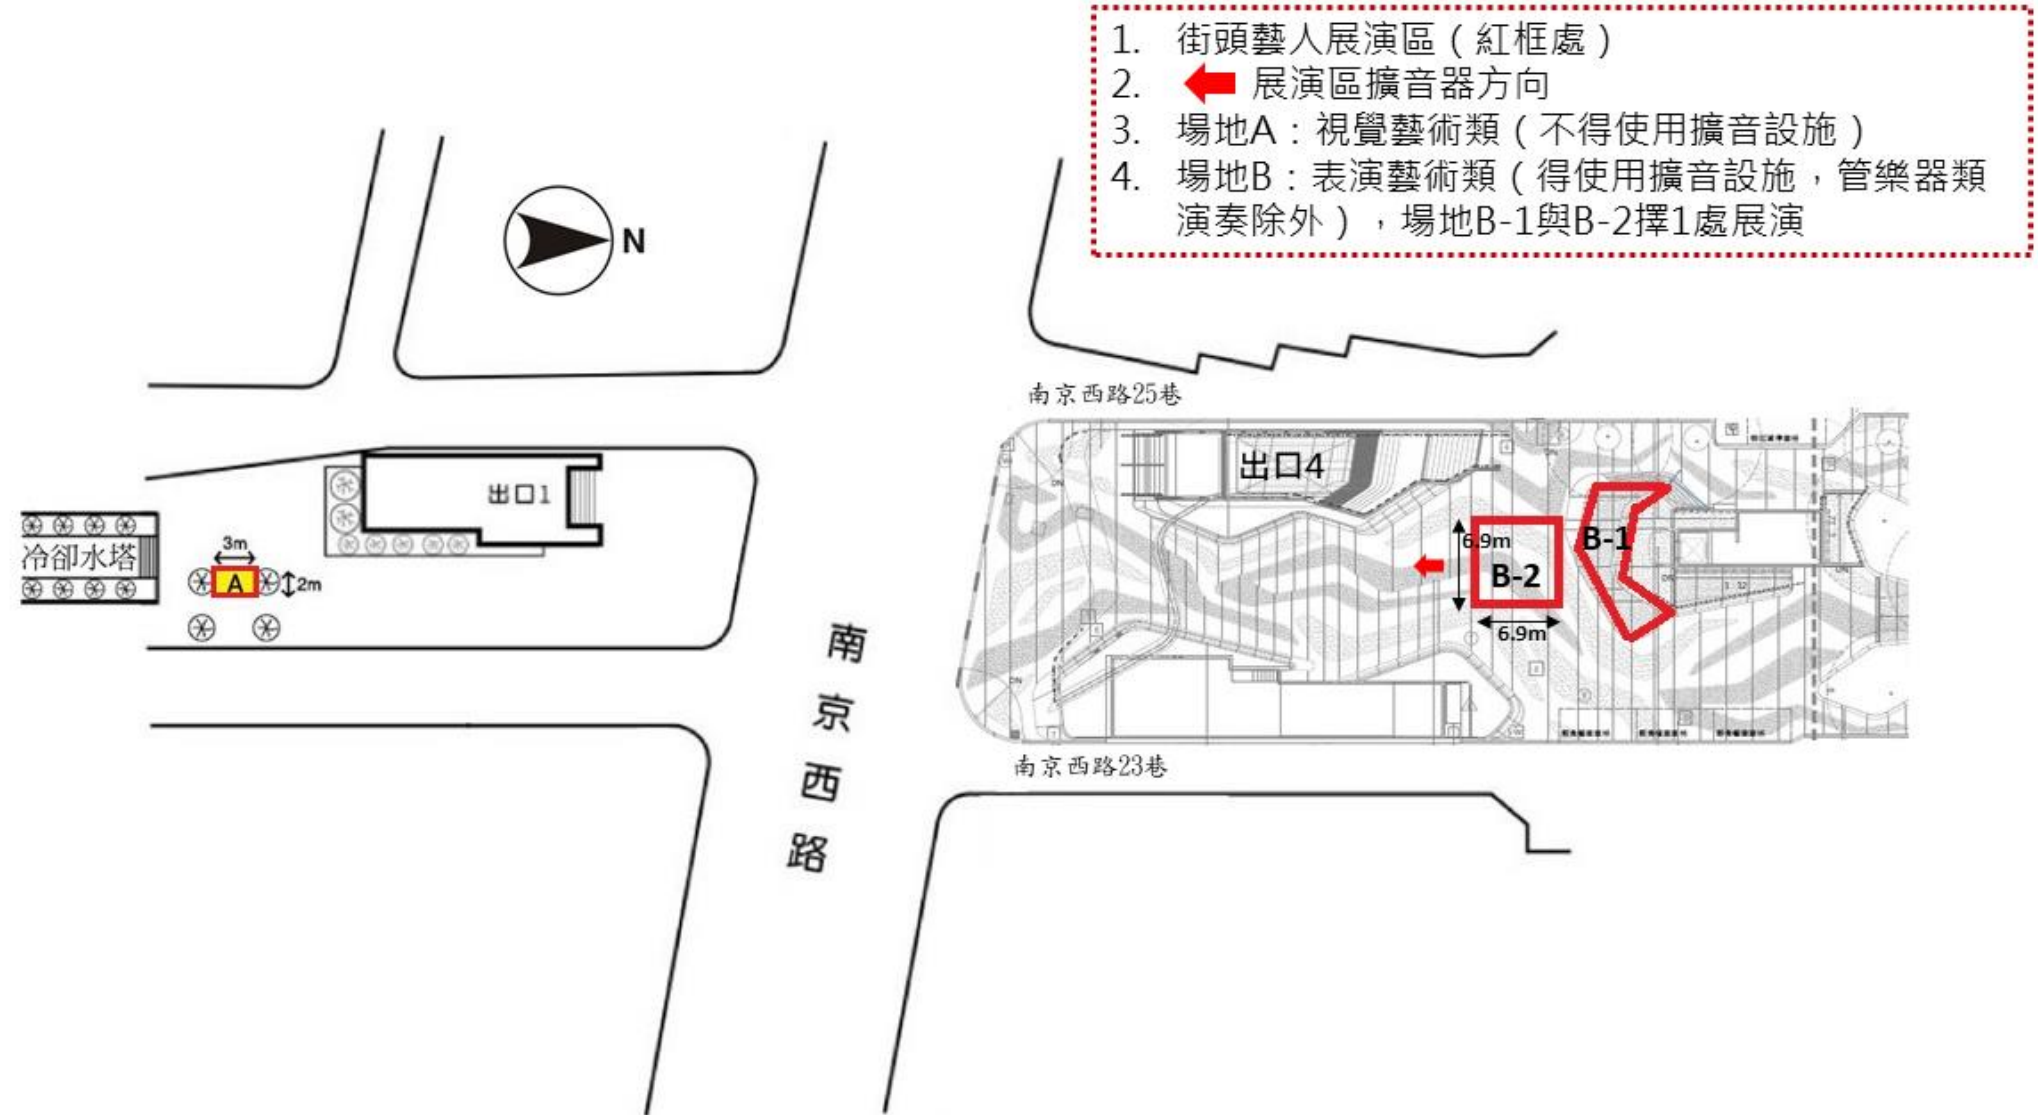

### 淡水站10號廣場

附圖1：捷運淡水站北穿堂 (非例假日) -街頭藝人展演區圖

( 中山路 )

(↑ 淡水河)

附圖2：捷運淡水站南穿堂-街頭藝人展演區

(中山路)

附圖3：捷運淡水站12號廣場、捷運紀念碑北側廊道及站後廣場草坪—街頭藝人展演區

3m  : 工藝藝術、視覺藝術類展演區

### F. 3 樓摩天輪前方區域

使用表演場地範圍:10m\*10m

附圖 13-7：臺北市立兒童新樂園(3樓摩天輪前方)－街頭藝人展演區間黃色區塊

### G. 3 樓宇宙迴旋旁區域

使用表演場地範圍:6m\*6m

附圖 13-8：臺北市立兒童新樂園(3樓宇宙迴旋旁)－  
街頭藝人展演區間黃色區塊

附圖14：捷運劍南路站廣場—街頭藝人展演區(黃色區塊)

花博公園  
圓山園區

註：

1.  街頭藝人展演區
2. 展演位置須於2柱之間
3. ↑ 擴音器聲音方向

酒泉街

附圖15：捷運圓山站廣場—街頭藝人展演區(黃色區塊)

附圖16：捷運中山站廣場—街頭藝人展演區

附圖17：捷運大安森林公園站陽光大廳—街頭藝人展演區(黃色區塊)

附圖 18：龍門廣場(東區地下街出口 12)\_街頭藝人展演區(黃色區塊)

附圖 19：頂好廣場(東區地下街出口 14)\_街頭藝人展演區(黃色區塊)

附圖 20：捷運雙連站廣場\_街頭藝人展演區（紅框內）

中山北路 5 段

基河路