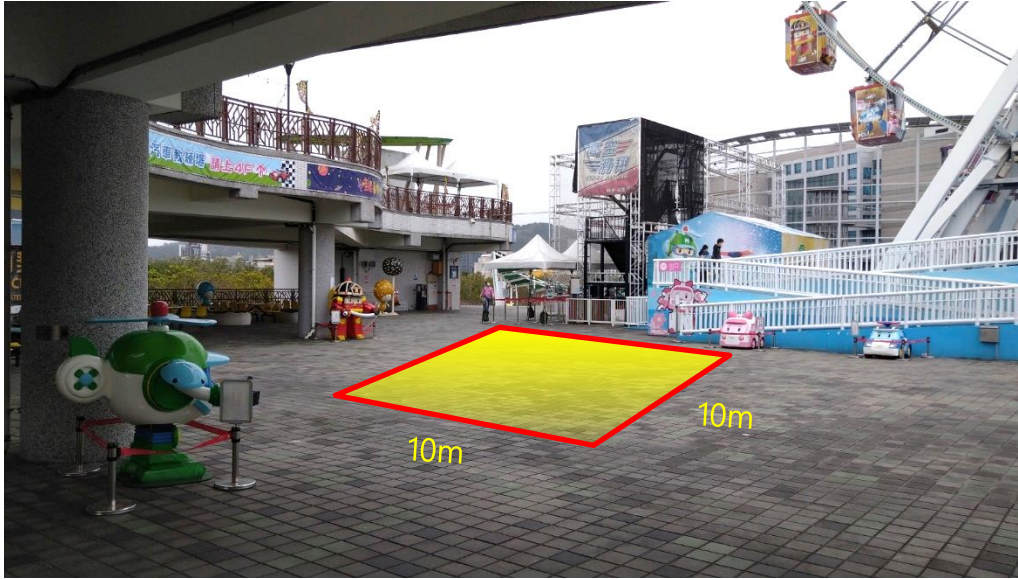

### 使用表演場地範圍:3m\*3m

附圖 13-4：臺北市立兒童新樂園(1樓售票處後方)－  
街頭藝人展演區間黃色區塊

## D. 1 樓保全室後方區域

使用表演場地範圍:3m\*3m

附圖 13-5：臺北市立兒童新樂園(1樓保全室後方)一  
街頭藝人展演區間黃色區塊

## E. 1 樓海洋總動員前方區域

使用表演場地範圍:5m\*5m

附圖 13-6：臺北市立兒童新樂園(1樓海洋總動員前方)－  
街頭藝人展演區間黃色區塊

### F. 3 樓摩天輪前方區域

使用表演場地範圍:10m\*10m

附圖 13-7：臺北市立兒童新樂園(3樓摩天輪前方)－街頭藝人展演區間黃色區塊