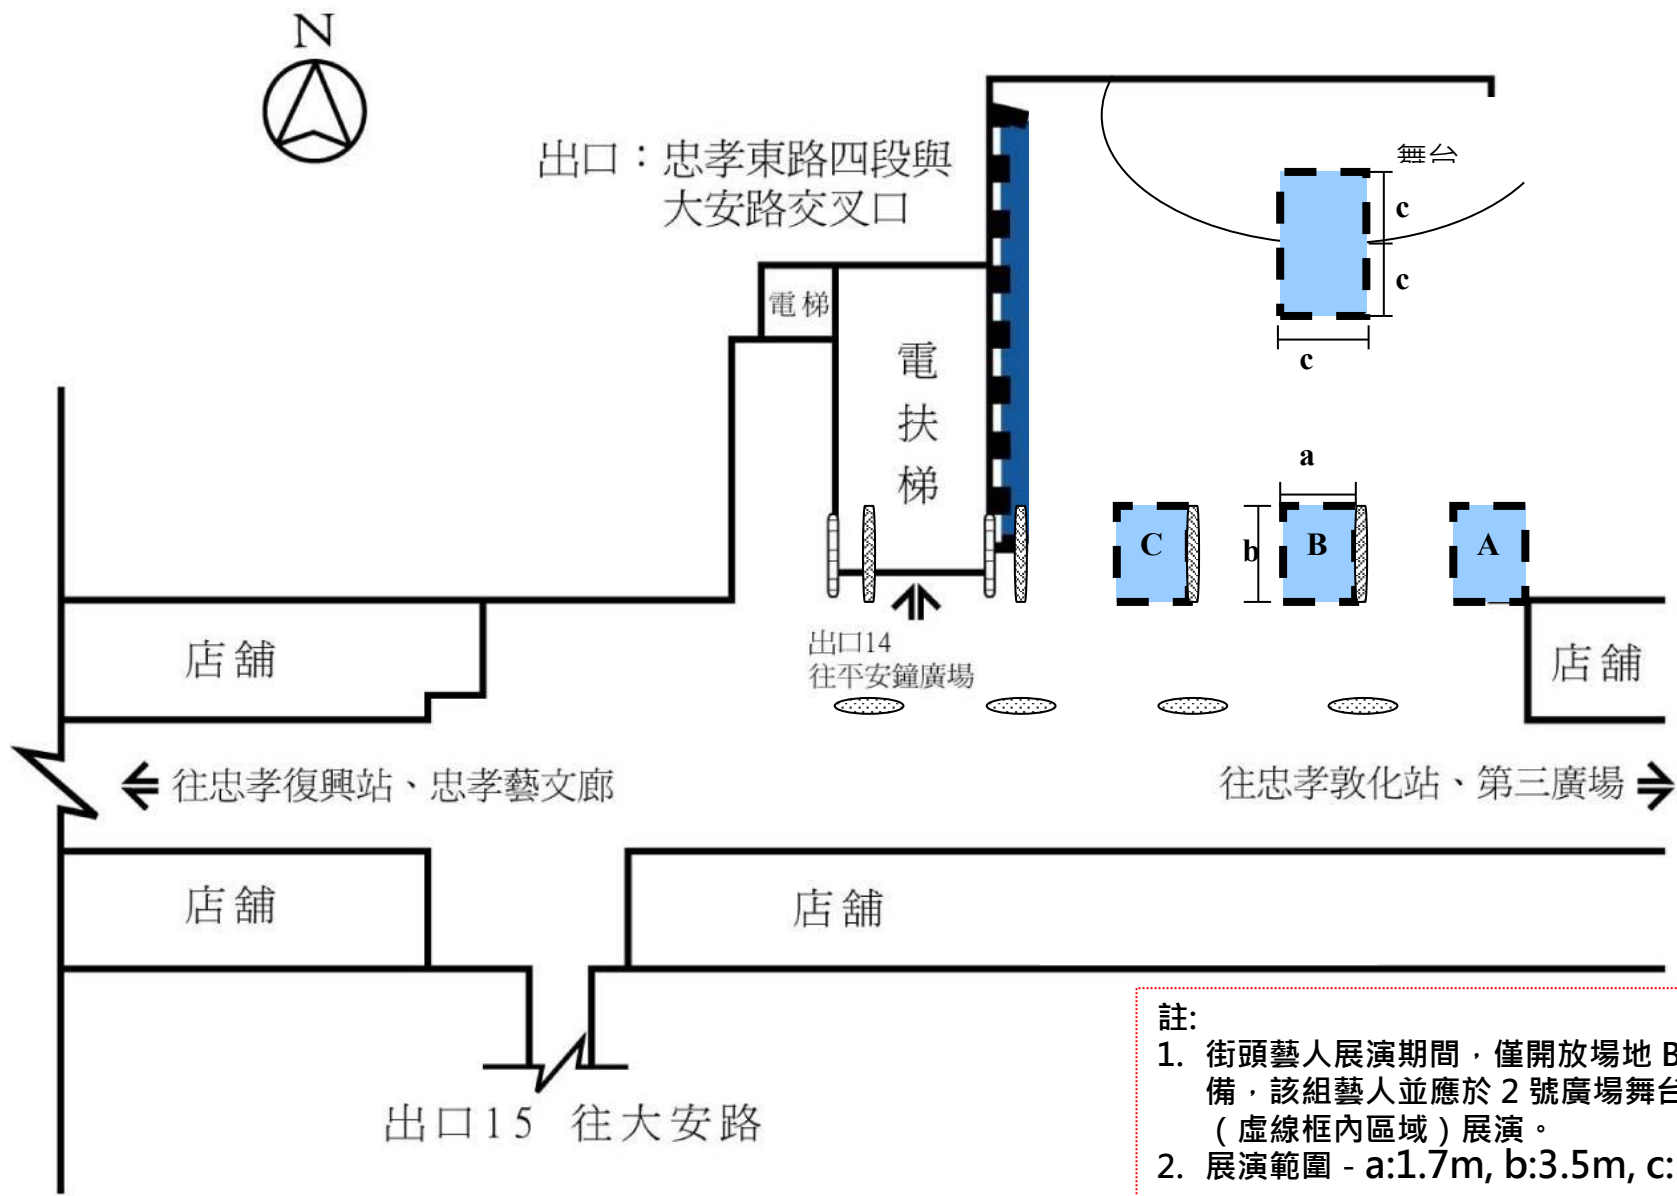

### 淡水站10號廣場

附圖1：捷運淡水站北穿堂 (非例假日) -街頭藝人展演區圖

( 中山路 )

(↑ 淡水河)

附圖2：捷運淡水站南穿堂-街頭藝人展演區

(中山路)

附圖3：捷運淡水站12號廣場、捷運紀念碑北側廊道及站後廣場草坪—街頭藝人展演區

3m  : 工藝藝術、視覺藝術類展演區

 : 擴音器聲音方向

 : 表演藝術類展演區

註：  
 1. 展演區A位置須靠近牆面及樹木，可使用空間約1.8\*1.8m  
 2. 展演區B位置須介於2顆路樹之間，並面向商店街

附圖4：捷運新北投站廣場—街頭藝人展演區

附圖 5：捷運士林站廣場--街頭藝人展演區

附圖 6：貓空纜車指南宮站戶外廣場－街頭藝人展演區（虛線框內）

（指南宮站地址：台北市文山區指南路三段 157 巷 200 號）

附圖7：捷運中正紀念堂站—街頭藝人展演區(虛線框內-距半圓弧型牆面4塊地磚之距離)

圖8：捷運西門站—街頭藝人展演區(虛線框內範圍)

附圖9：捷運東區地下街第2廣場—街頭藝人展演區（虛線框內）

附圖 11：捷運北投站廣場—街頭藝人展演區（虛線框內）

臺北市文山區新光路 2 段

附圖 12：貓空纜車動物園站戶外廣場—街頭藝人展演區（虛線框內）

## A. 樹蛙表演場

圓形舞台、舞台尺寸:直徑9m 高0.7m、  
開放式階梯座位約計450席

附圖 13-2：臺北市立兒童新樂園(樹蛙表演場)－  
街頭藝人展演區間黃色區塊