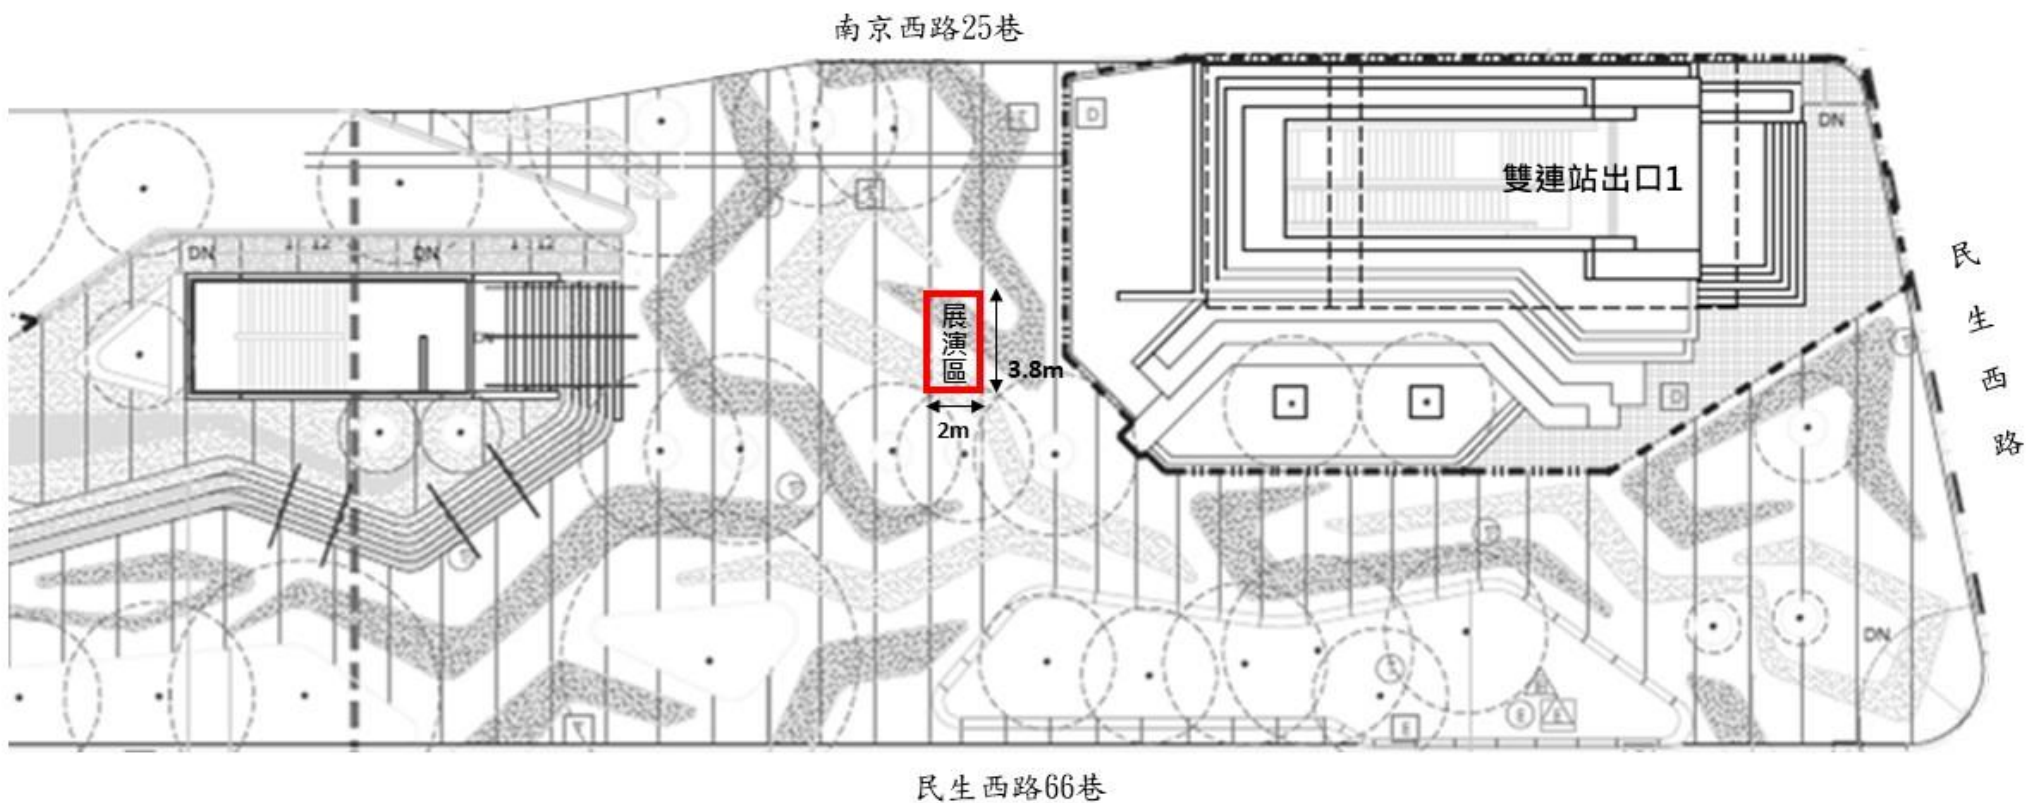

### G. 3 樓宇宙迴旋旁區域

使用表演場地範圍:6m\*6m

附圖 13-8：臺北市立兒童新樂園(3樓宇宙迴旋旁)－  
街頭藝人展演區間黃色區塊

附圖14：捷運劍南路站廣場—街頭藝人展演區(黃色區塊)

花博公園  
圓山園區

註：

1.  街頭藝人展演區
2. 展演位置須於2柱之間
3. ↑ 擴音器聲音方向

酒泉街

附圖15：捷運圓山站廣場—街頭藝人展演區(黃色區塊)

附圖16：捷運中山站廣場—街頭藝人展演區

附圖17：捷運大安森林公園站陽光大廳—街頭藝人展演區(黃色區塊)

附圖 18：龍門廣場(東區地下街出口 12)\_街頭藝人展演區(黃色區塊)

附圖 19：頂好廣場(東區地下街出口 14)\_街頭藝人展演區(黃色區塊)

附圖 20：捷運雙連站廣場\_街頭藝人展演區（紅框內）

中山北路 5 段

基河路

附圖 21：捷運劍潭站廣場\_街頭藝人展演區（紅框內）

附圖 22-1：貓空纜車貓空站戶外廣場一街頭藝人展演 A 區（虛線框內）

（貓空站地址：臺北市指南里 7 鄰指南路 3 段 38 巷 35 號）

G6-2F

附圖 22-2：貓空纜車貓空站戶外廣場街頭藝人展演B區（虛線框內）

（貓空站地址：臺北市指南里7鄰指南路3段38巷35號）