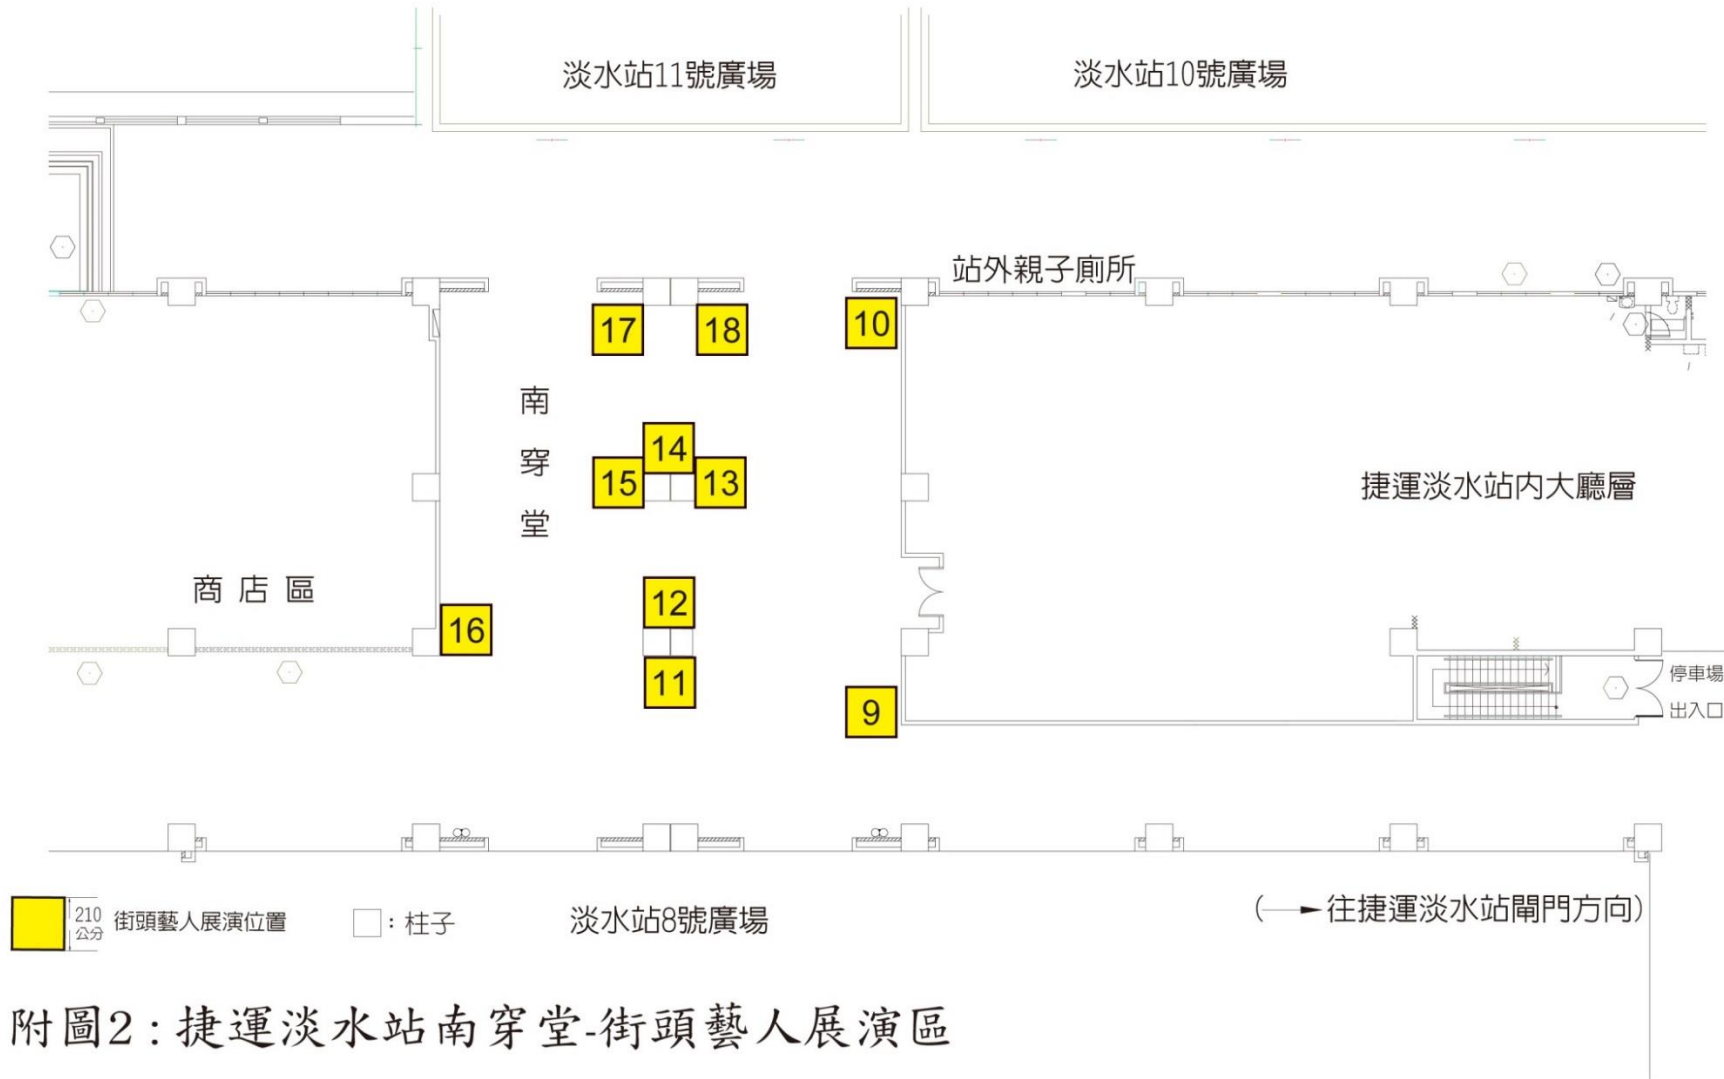

### 淡水站10號廣場

附圖1：捷運淡水站北穿堂 (非例假日) -街頭藝人展演區圖

( 中山路 )

(↑ 淡水河)

附圖2：捷運淡水站南穿堂-街頭藝人展演區

(中山路)

附圖3：捷運淡水站12號廣場、捷運紀念碑北側廊道及站後廣場草坪—街頭藝人展演區

3m  : 工藝藝術、視覺藝術類展演區

 : 擴音器聲音方向

 : 表演藝術類展演區

註：  
 1. 展演區A位置須靠近牆面及樹木，可使用空間約1.8\*1.8m  
 2. 展演區B位置須介於2顆路樹之間，並面向商店街

附圖4：捷運新北投站廣場—街頭藝人展演區

附圖 5：捷運士林站廣場--街頭藝人展演區

附圖 6：貓空纜車指南宮站戶外廣場－街頭藝人展演區（虛線框內）

（指南宮站地址：台北市文山區指南路三段 157 巷 200 號）

附圖7：捷運中正紀念堂站—街頭藝人展演區(虛線框內-距半圓弧型牆面4塊地磚之距離)

圖8：捷運西門站—街頭藝人展演區(虛線框內範圍)

附圖9：捷運東區地下街第2廣場—街頭藝人展演區（虛線框內）

附圖 11：捷運北投站廣場—街頭藝人展演區（虛線框內）

臺北市文山區新光路 2 段

附圖 12：貓空纜車動物園站戶外廣場—街頭藝人展演區（虛線框內）

附圖15：捷運圓山站廣場—街頭藝人展演區(黃色區塊)

附圖16：捷運中山站廣場—街頭藝人展演區

附圖17：捷運大安森林公園站陽光大廳—街頭藝人展演區(黃色區塊)

附圖 18：龍門廣場(東區地下街出口 12)\_街頭藝人展演區(黃色區塊)

附圖 19：頂好廣場(東區地下街出口 14)\_街頭藝人展演區(黃色區塊)

附圖 20：捷運雙連站廣場\_街頭藝人展演區（紅框內）

中山北路 5 段

基河路